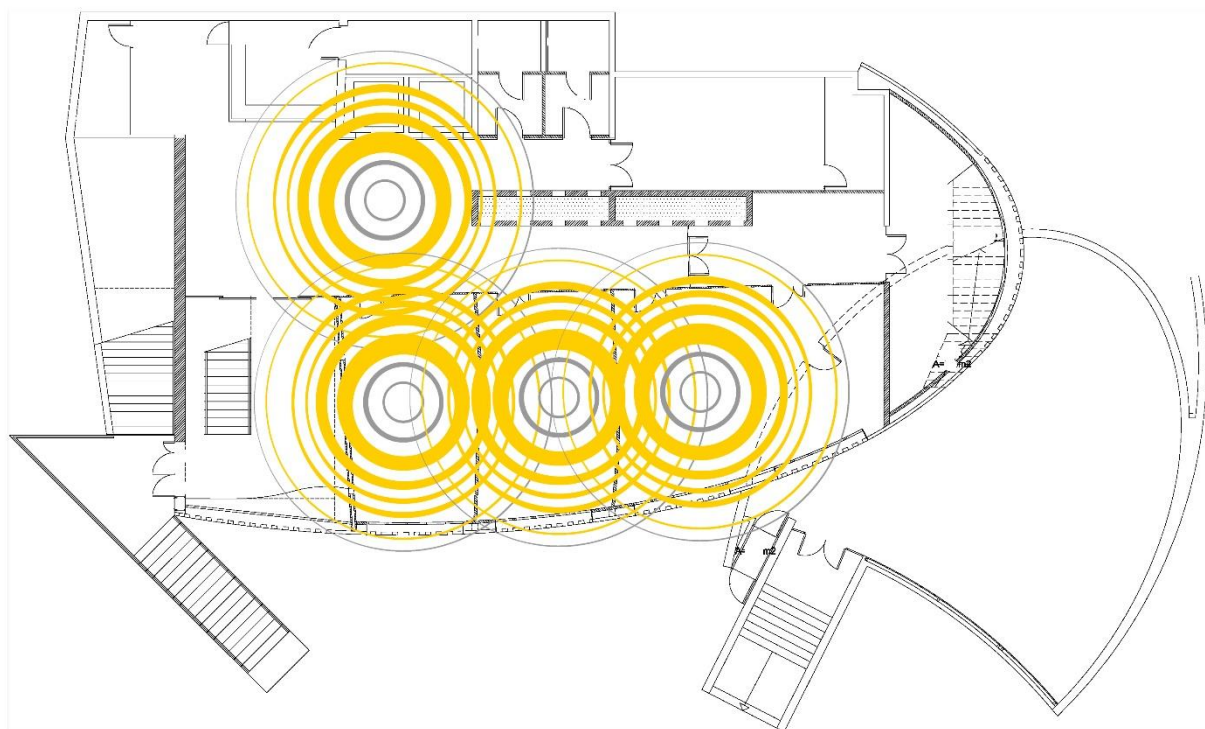

Plànol de distribució d'antenes wifi d'Escola de Postgrau

Planta -1

Juliol de 2021

Universitat Autònoma de Barcelona  
**Servei d'Informàtica**

Plànol de distribució d'antenes wifi d'Escola de Postgrau

Planta 0

Juliol de 2021

Plànol de distribució d'antenes wifi d'Escola de Postgrau

Planta 1

Juliol de 2021

Plànol de distribució d'antenes wifi d'Escola de Postgrau

Planta 2

Juliol de 2021

Universitat Autònoma de Barcelona  
**Servei d'Informàtica**

Plànol de distribució d'antenes wifi d'Escola de Postgrau - Masia

Escola de Doctorat Planta 4 – Masia Planta 2

Juliol de 2021