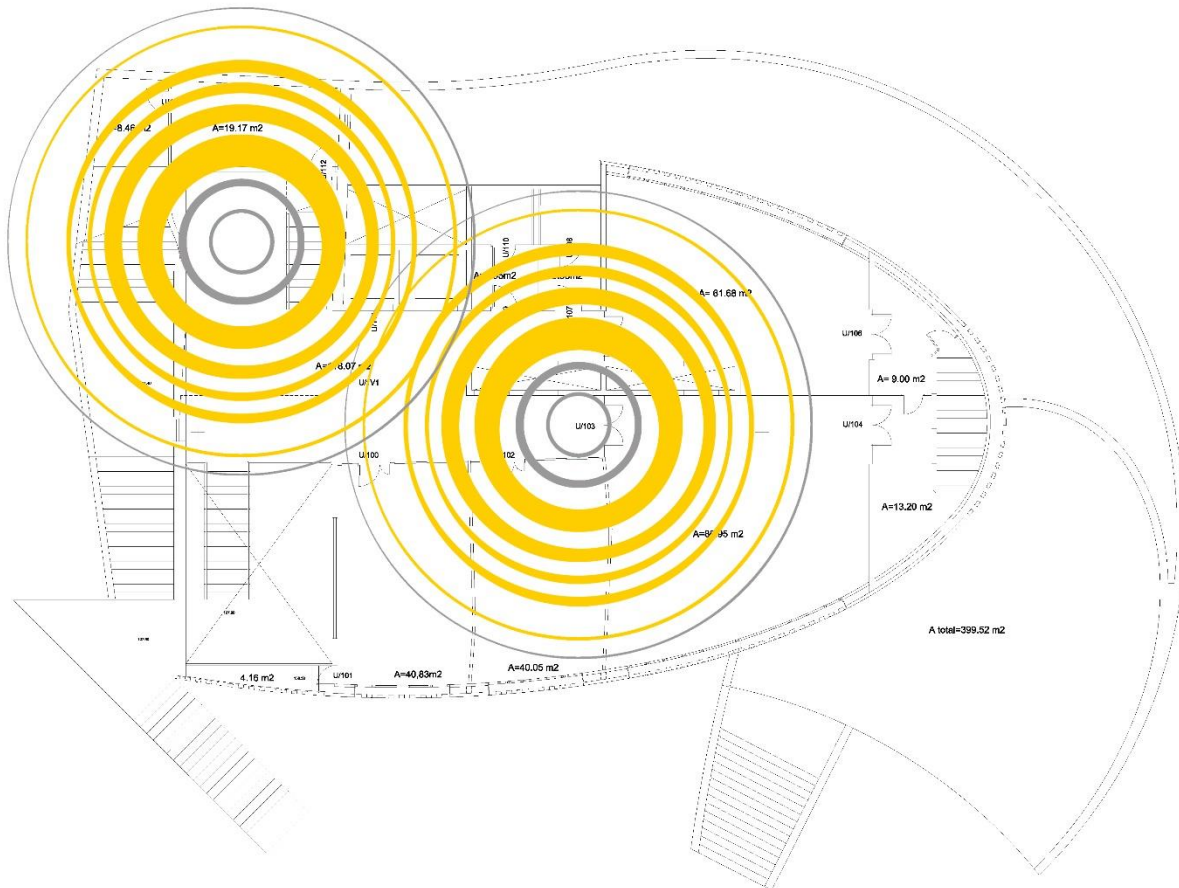

Plànol de distribució d'antenes wifi d'Escola de Postgrau

Planta -1

Juliol de 2021

Universitat Autònoma de Barcelona  
**Servei d'Informàtica**

Plànol de distribució d'antenes wifi d'Escola de Postgrau

Planta 0

Juliol de 2021

Plànol de distribució d'antenes wifi d'Escola de Postgrau

Planta 1

Juliol de 2021

Plànol de distribució d'antenes wifi d'Escola de Postgrau

Planta 2

Juliol de 2021

Universitat Autònoma de Barcelona  
**Servei d'Informàtica**

Plànol de distribució d'antenes wifi d'Escola de Postgrau - Masia

Escola de Doctorat Planta 4 – Masia Planta 2

Juliol de 2021