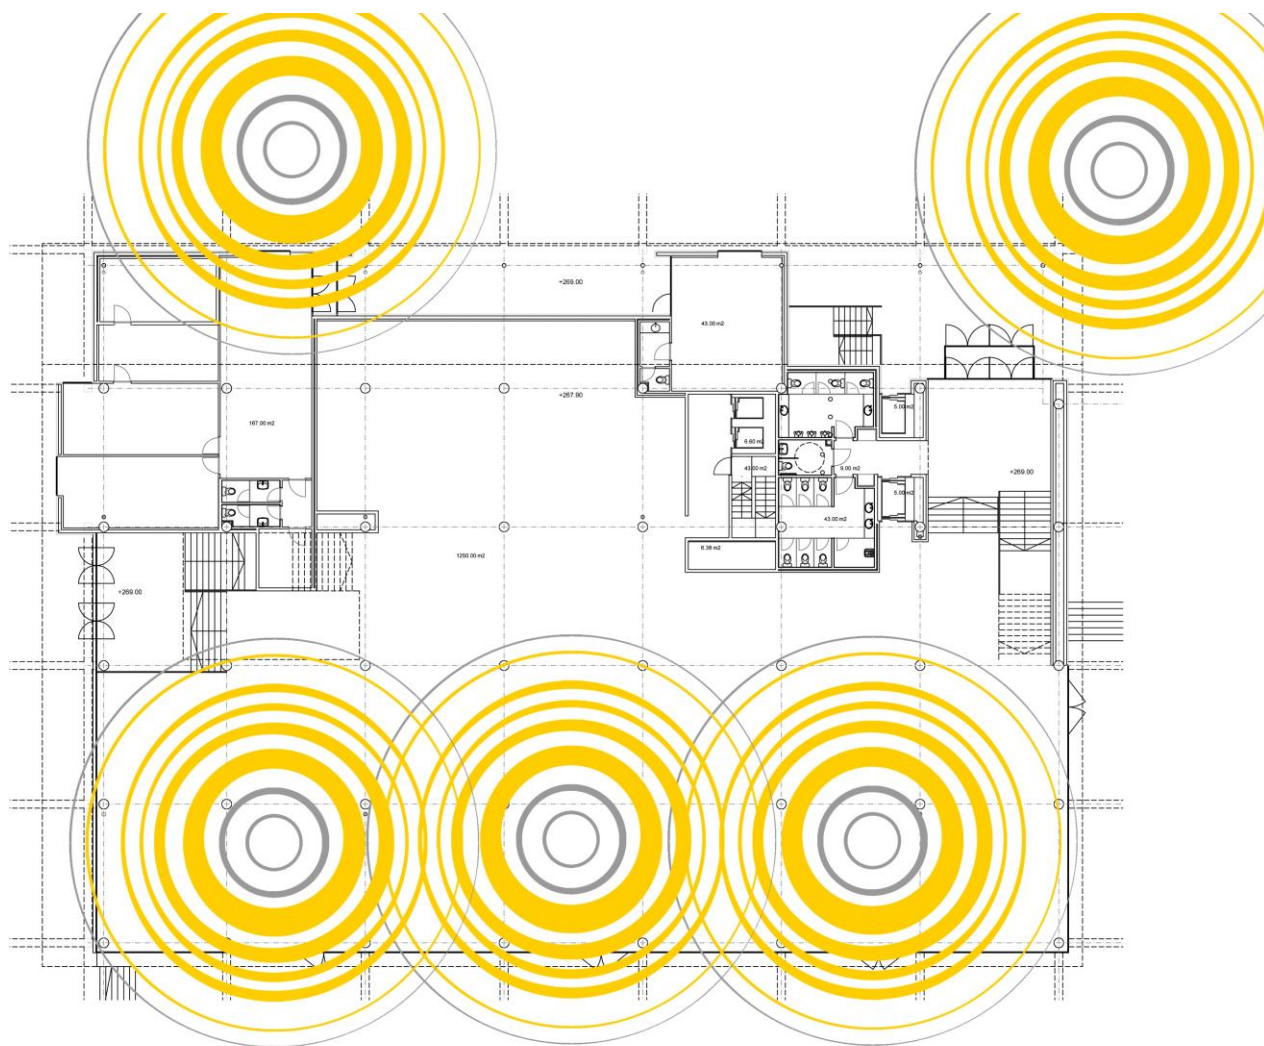

Universitat Autònoma de Barcelona
Servei d'Informàtica

Plànol de distribució d'antenes wifi d'Edifici RR Restauració i Sala Estudi PI.Cívica

Planta 0

Octubre de 2018

Universitat Autònoma de Barcelona
Servei d'Informàtica

Plànol de distribució d'antenes wifi d'Edifici RR Restauració i Sala Estudi PI.Cívica

Planta 1

Octubre de 2018