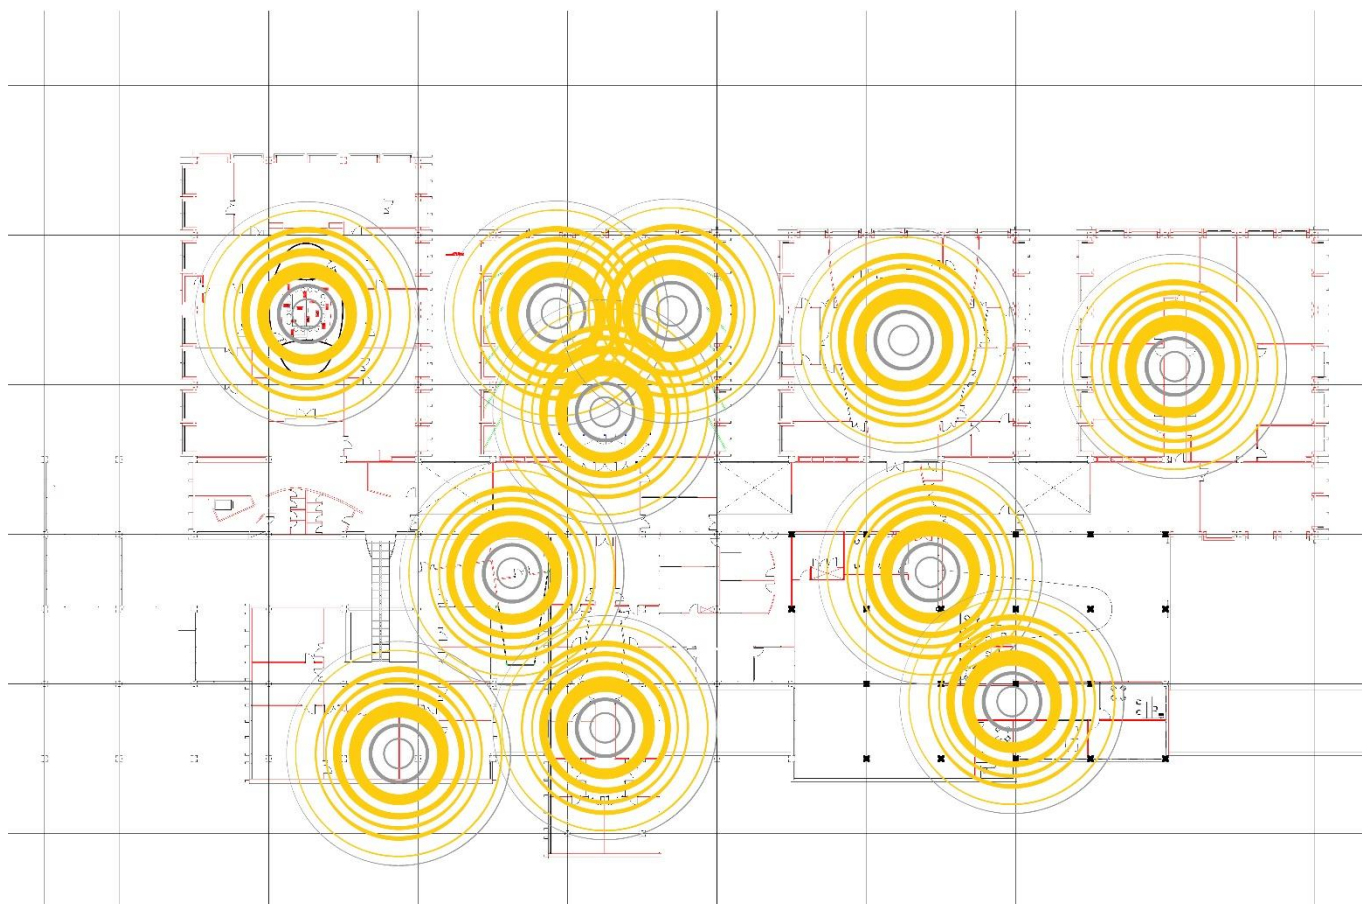

Planta 0

Juliol de 2021

Universitat Autònoma de Barcelona
Servei d'Informàtica

Plànol de distribució d'antenes wifi d'Edifici A Rectorat

Planta 1

Juliol de 2021

Universitat Autònoma de Barcelona
Servei d'Informàtica

Plànol de distribució d'antenes wifi d'Edifici A Rectorat

Planta 2

Juliol de 2021