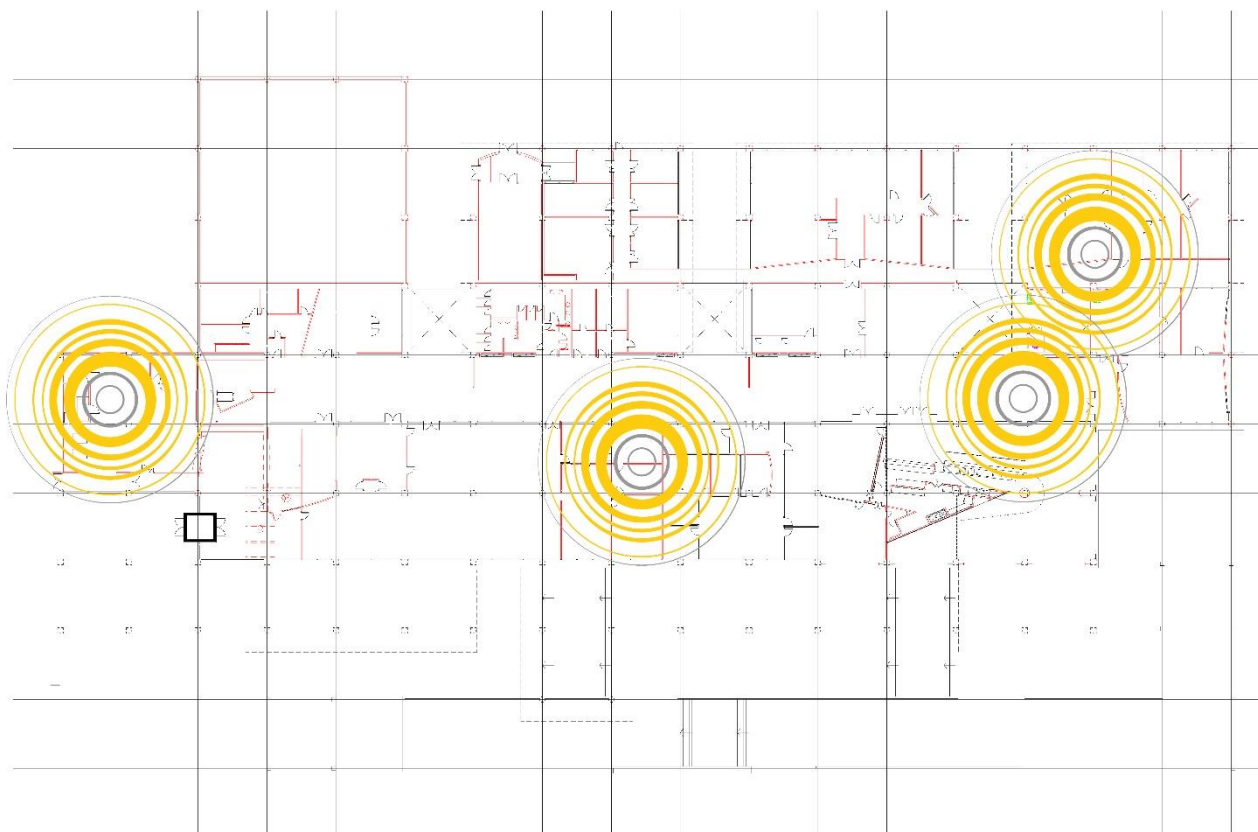

Universitat Autònoma de Barcelona
Servei d'Informàtica

Plànol de distribució d'antenes wifi d'Edifici A Rectorat

Planta -1

Juliol de 2021

Universitat Autònoma de Barcelona
Servei d'Informàtica

Plànol de distribució d'antenes wifi d'Edifici A Rectorat

Planta 0

Juliol de 2021

Universitat Autònoma de Barcelona
Servei d'Informàtica

Plànol de distribució d'antenes wifi d'Edifici A Rectorat

Planta 1

Juliol de 2021

Universitat Autònoma de Barcelona
Servei d'Informàtica

Plànol de distribució d'antenes wifi d'Edifici A Rectorat

Planta 2

Juliol de 2021