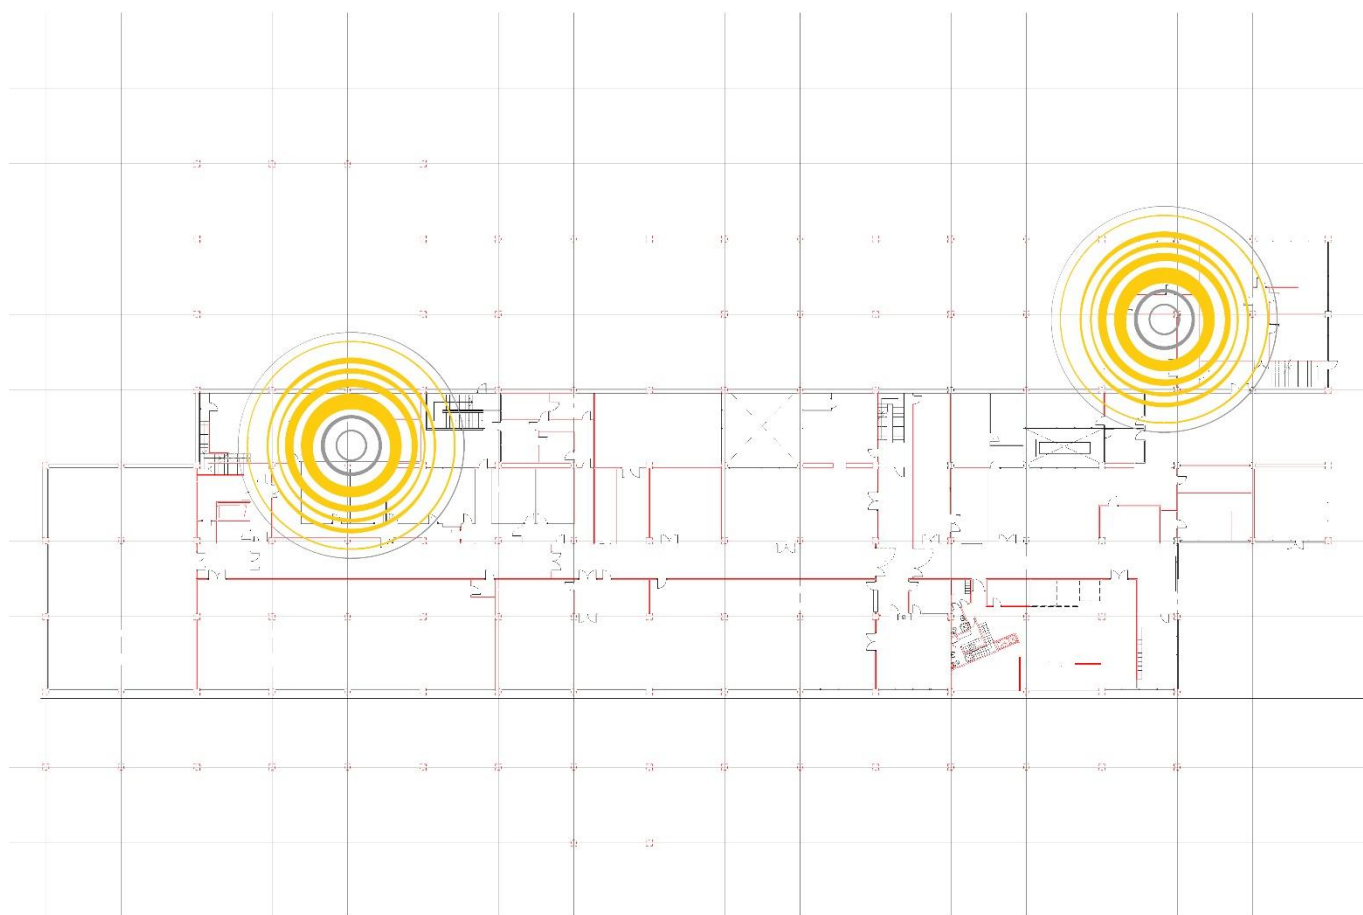

Universitat Autònoma de Barcelona
Servei d'Informàtica

Plànol de distribució d'antenes wifi d'Edifici A Rectorat

Planta -1

Juliol de 2021

Universitat Autònoma de Barcelona
Servei d'Informàtica

Plànol de distribució d'antenes wifi d'Edifici A Rectorat

Planta 0

Juliol de 2021

Universitat Autònoma de Barcelona
Servei d'Informàtica

Plànol de distribució d'antenes wifi d'Edifici A Rectorat

Planta 1

Juliol de 2021

Universitat Autònoma de Barcelona
Servei d'Informàtica

Plànol de distribució d'antenes wifi d'Edifici A Rectorat

Planta 2

Juliol de 2021