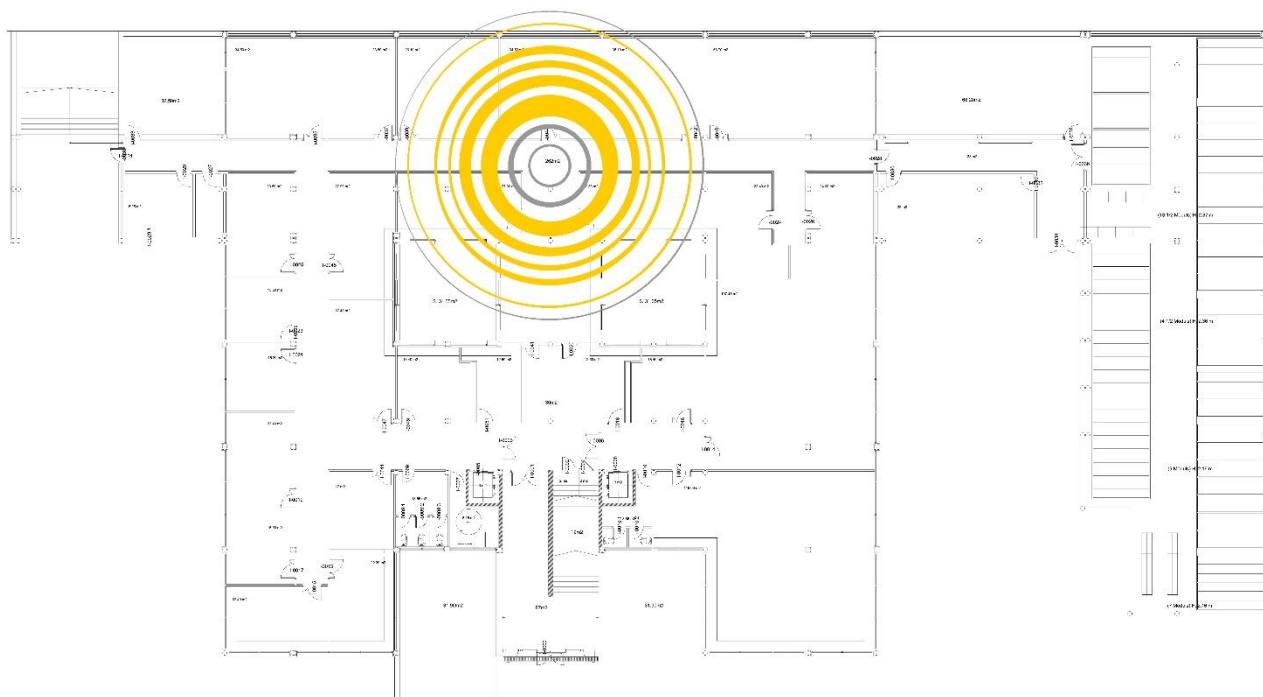

Plànol de distribució d'antenes wifi de Facultat Ciències Comunicació

Planta 0

Juliol de 2021

Universitat Autònoma de Barcelona
Servei d'Informàtica

Plànol de distribució d'antenes wifi de Facultat Ciències Comunicació

Planta 1

Juliol de 2021

Plànol de distribució d'antenes wifi de Facultat Ciències Comunicació

Planta 2

Juliol de 2021

Universitat Autònoma de Barcelona
Servei d'Informàtica

Plànol de distribució d'antenes wifi de Facultat Ciències Comunicació

Planta 3

Juliol de 2021