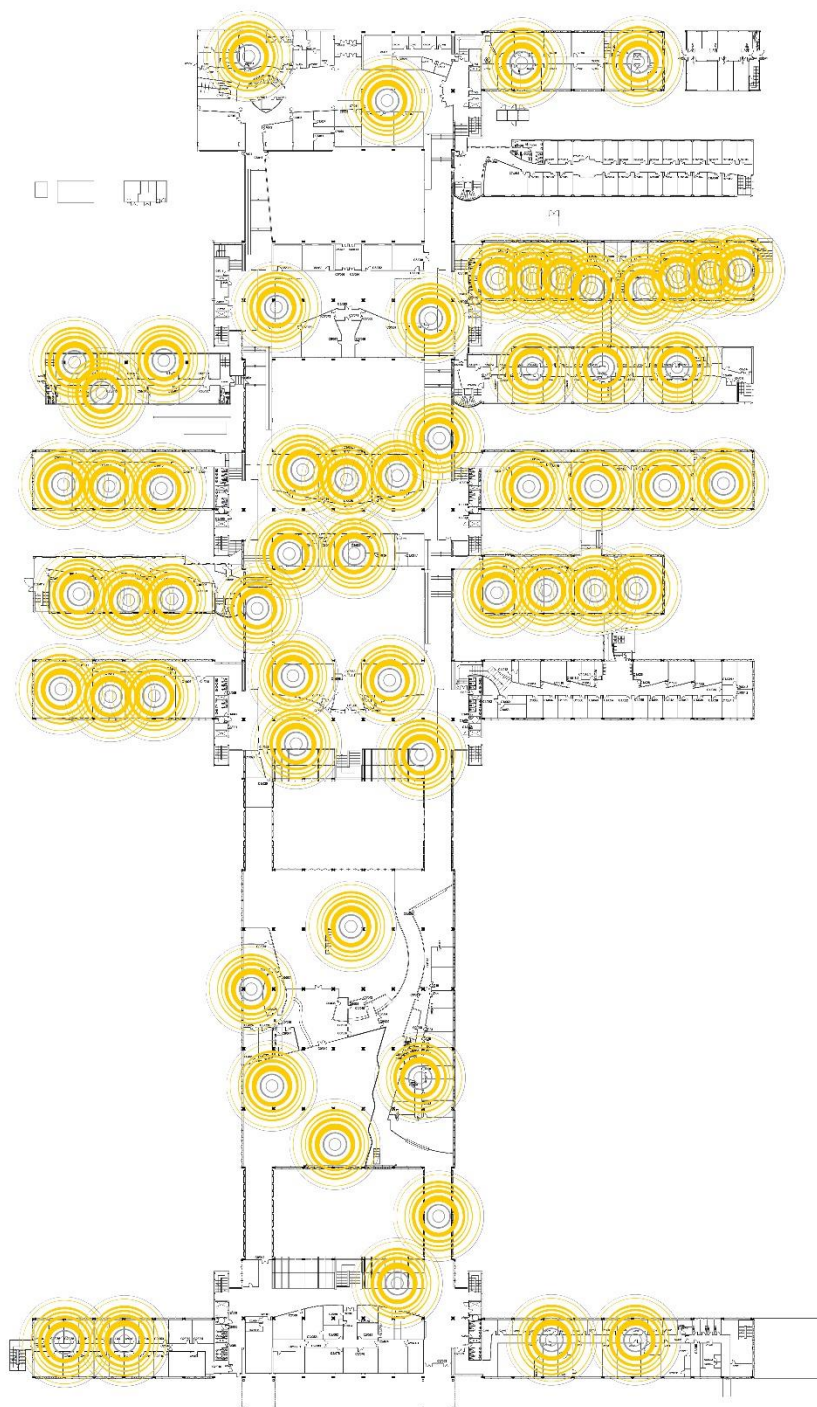

Universitat Autònoma de Barcelona  
**Servei d'Informàtica**

Plànol de distribució d'antenes wifi de Facultat de Ciències i Biociències

Planta -1

Juliol de 2021

Universitat Autònoma de Barcelona  
**Servei d'Informàtica**

Plànol de distribució d'antenes wifi de Facultat de Ciències i Biociències

Planta 0

Juliol de 2021

Universitat Autònoma de Barcelona  
**Servei d'Informàtica**

Plànol de distribució d'antenes wifi de Facultat de Ciències i Biociències

Planta 1

Juliol de 2021

Universitat Autònoma de Barcelona  
**Servei d'Informàtica**

Plànol de distribució d'antenes wifi de Facultat de Ciències i Biociències

---

Planta 2

Juliol de 2021

Universitat Autònoma de Barcelona  
**Servei d'Informàtica**

---

Planta 4

Juliol de 2021