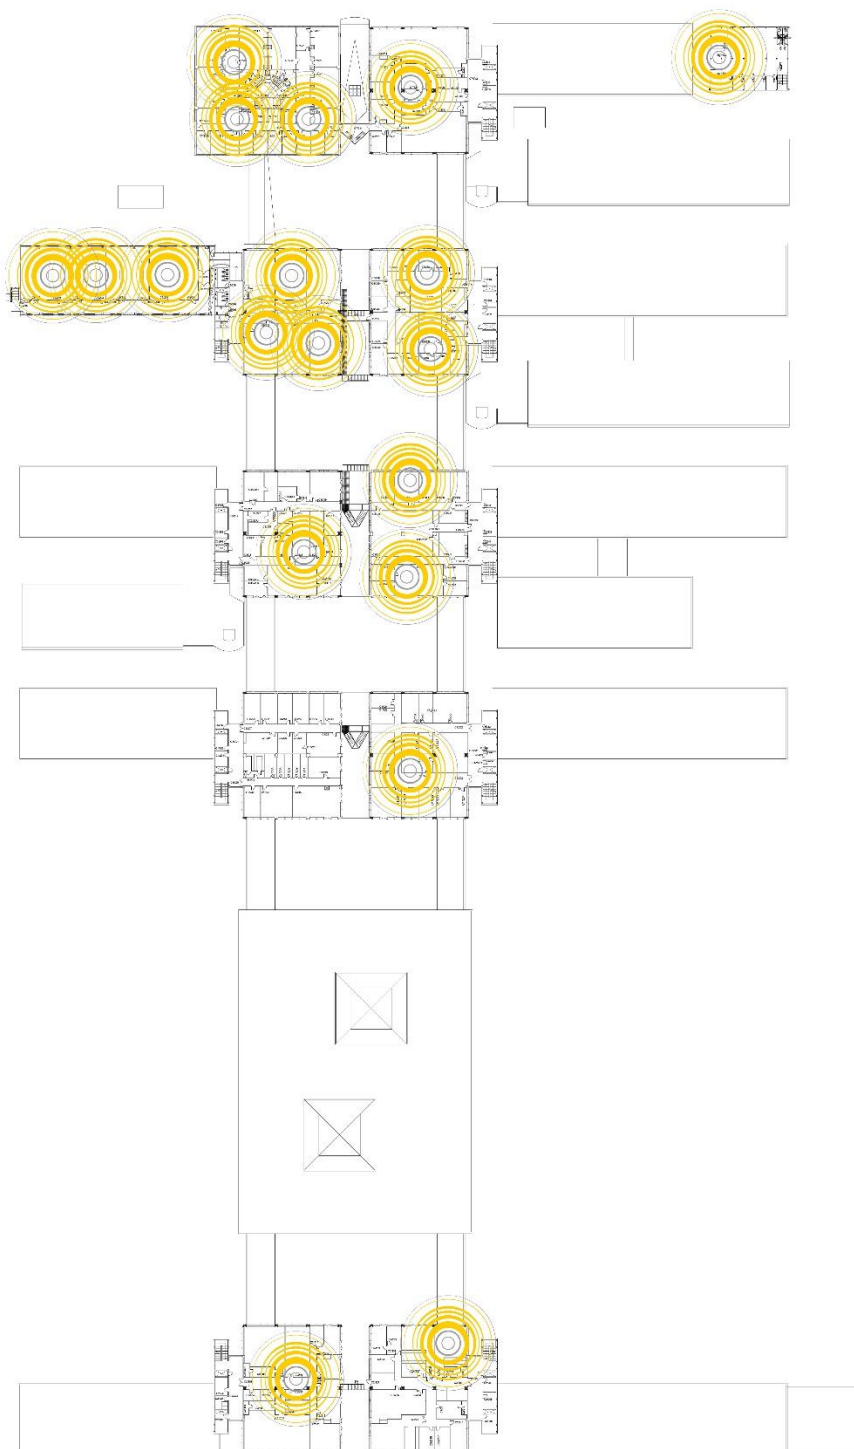

Plànol de distribució d'antenes wifi de Facultat de Ciències i Biociències

Planta 0

Juliol de 2021

Universitat Autònoma de Barcelona  
**Servei d'Informàtica**

Plànol de distribució d'antenes wifi de Facultat de Ciències i Biociències

Planta 1

Juliol de 2021

Universitat Autònoma de Barcelona  
**Servei d'Informàtica**

Plànol de distribució d'antenes wifi de Facultat de Ciències i Biociències

---

Planta 2

Juliol de 2021

Universitat Autònoma de Barcelona  
**Servei d'Informàtica**

Plànol de distribució d'antenes wifi de Facultat de Ciències i Biociències

Planta 3

Juliol de 2021

Universitat Autònoma de Barcelona  
**Servei d'Informàtica**

Plànol de distribució d'antenes wifi de Facultat de Ciències i Biociències

---

Planta 4

Juliol de 2021