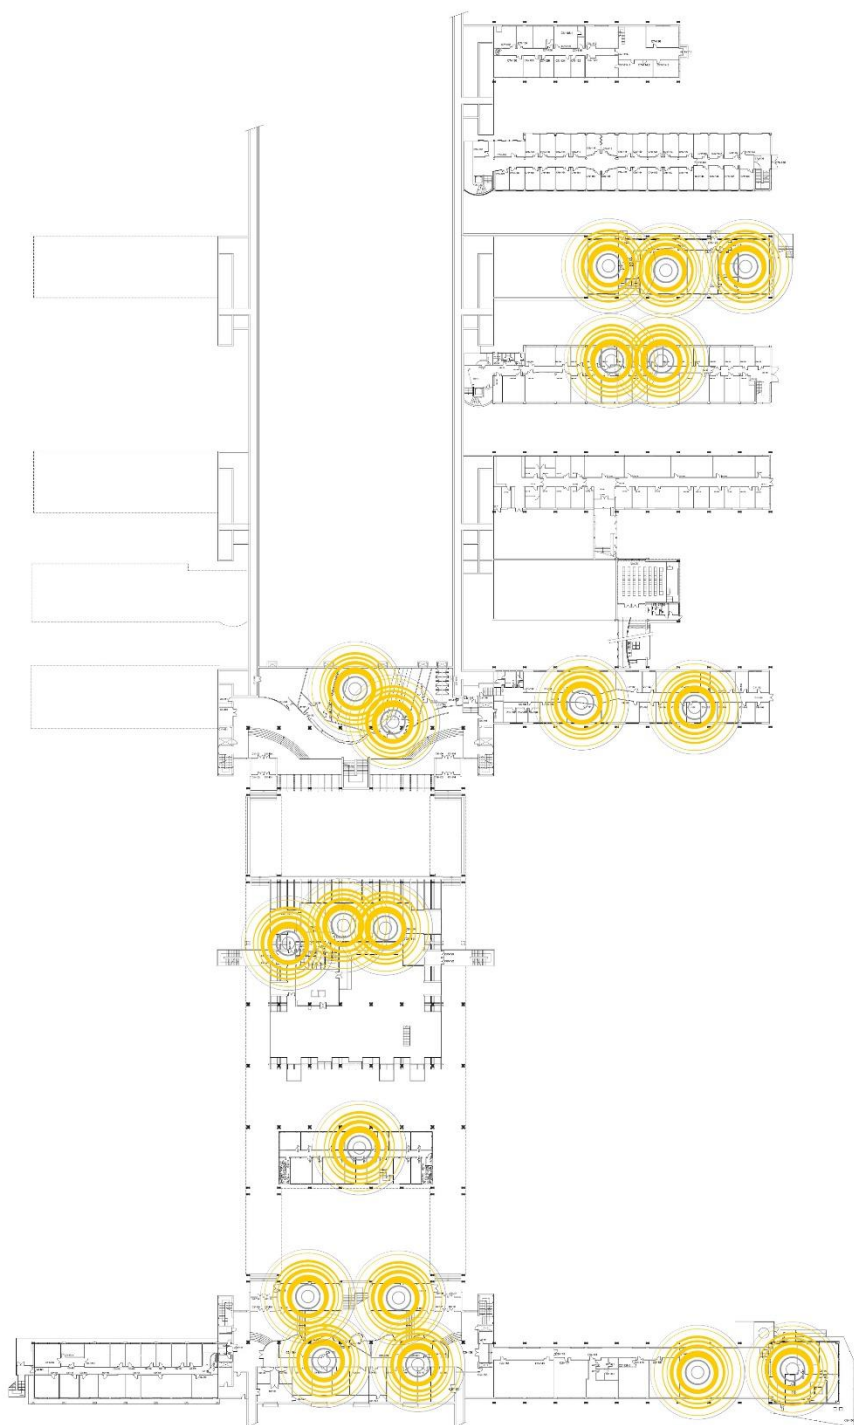

Universitat Autònoma de Barcelona  
**Servei d'Informàtica**

Plànol de distribució d'antenes wifi de Facultat de Ciències i Biociències

Planta -1

Juliol de 2021

Universitat Autònoma de Barcelona  
**Servei d'Informàtica**

Plànol de distribució d'antenes wifi de Facultat de Ciències i Biociències

Planta 0

Juliol de 2021

Universitat Autònoma de Barcelona  
**Servei d'Informàtica**

Plànol de distribució d'antenes wifi de Facultat de Ciències i Biociències

Planta 1

Juliol de 2021

Universitat Autònoma de Barcelona  
**Servei d'Informàtica**

Plànol de distribució d'antenes wifi de Facultat de Ciències i Biociències

---

Planta 2

Juliol de 2021

Universitat Autònoma de Barcelona  
**Servei d'Informàtica**

---

Planta 4

Juliol de 2021