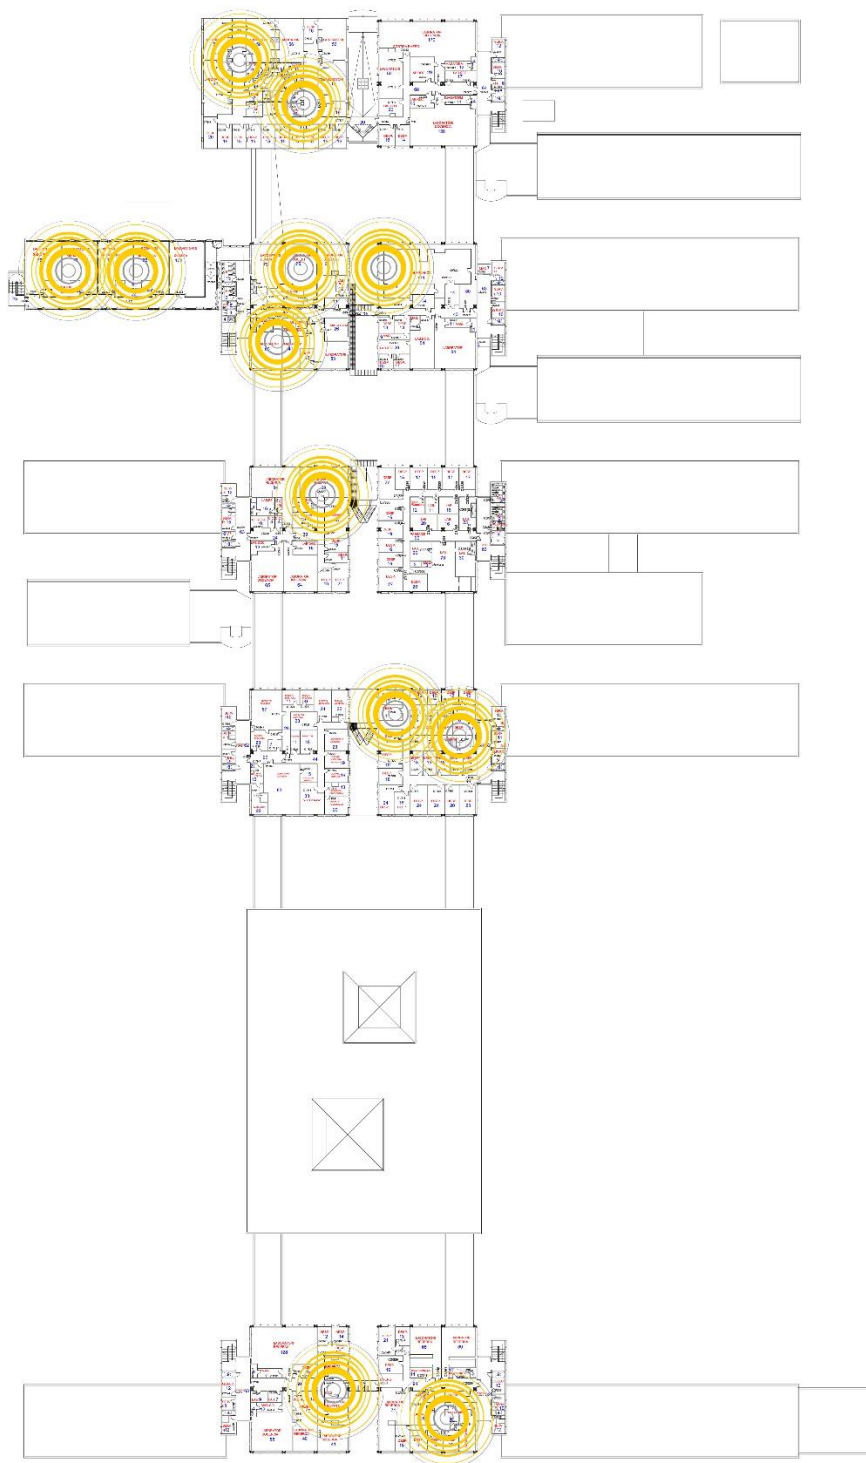

Plànol de distribució d'antenes wifi de Facultat de Ciències i Biociències

Planta 0

Juliol de 2021

Universitat Autònoma de Barcelona  
**Servei d'Informàtica**

Plànol de distribució d'antenes wifi de Facultat de Ciències i Biociències

Planta 1

Juliol de 2021

Universitat Autònoma de Barcelona  
**Servei d'Informàtica**

Plànol de distribució d'antenes wifi de Facultat de Ciències i Biociències

---

Planta 2

Juliol de 2021

Universitat Autònoma de Barcelona  
**Servei d'Informàtica**

Plànol de distribució d'antenes wifi de Facultat de Ciències i Biociències

Planta 3

Juliol de 2021

Universitat Autònoma de Barcelona  
**Servei d'Informàtica**

Plànol de distribució d'antenes wifi de Facultat de Ciències i Biociències

---

Planta 4

Juliol de 2021