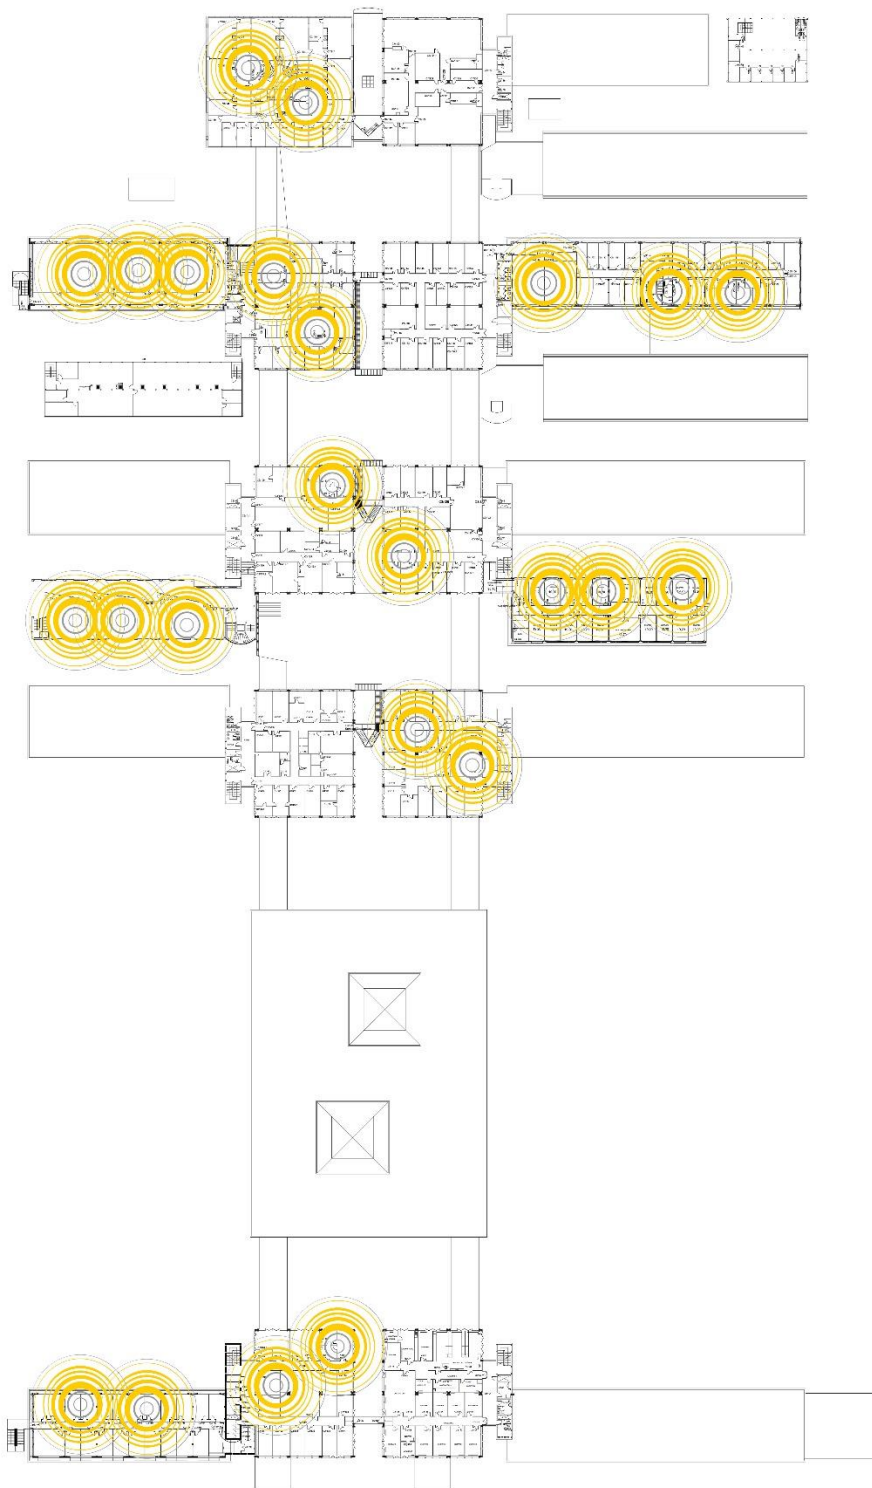

Plànol de distribució d'antenes wifi de Facultat de Ciències i Biociències

Planta 0

Juliol de 2021

Universitat Autònoma de Barcelona  
**Servei d'Informàtica**

Plànol de distribució d'antenes wifi de Facultat de Ciències i Biociències

Planta 1

Juliol de 2021

Universitat Autònoma de Barcelona  
**Servei d'Informàtica**

Plànol de distribució d'antenes wifi de Facultat de Ciències i Biociències

---

Planta 2

Juliol de 2021

Universitat Autònoma de Barcelona  
**Servei d'Informàtica**

Plànol de distribució d'antenes wifi de Facultat de Ciències i Biociències

Planta 3

Juliol de 2021

Universitat Autònoma de Barcelona  
**Servei d'Informàtica**

Plànol de distribució d'antenes wifi de Facultat de Ciències i Biociències

---

Planta 4

Juliol de 2021