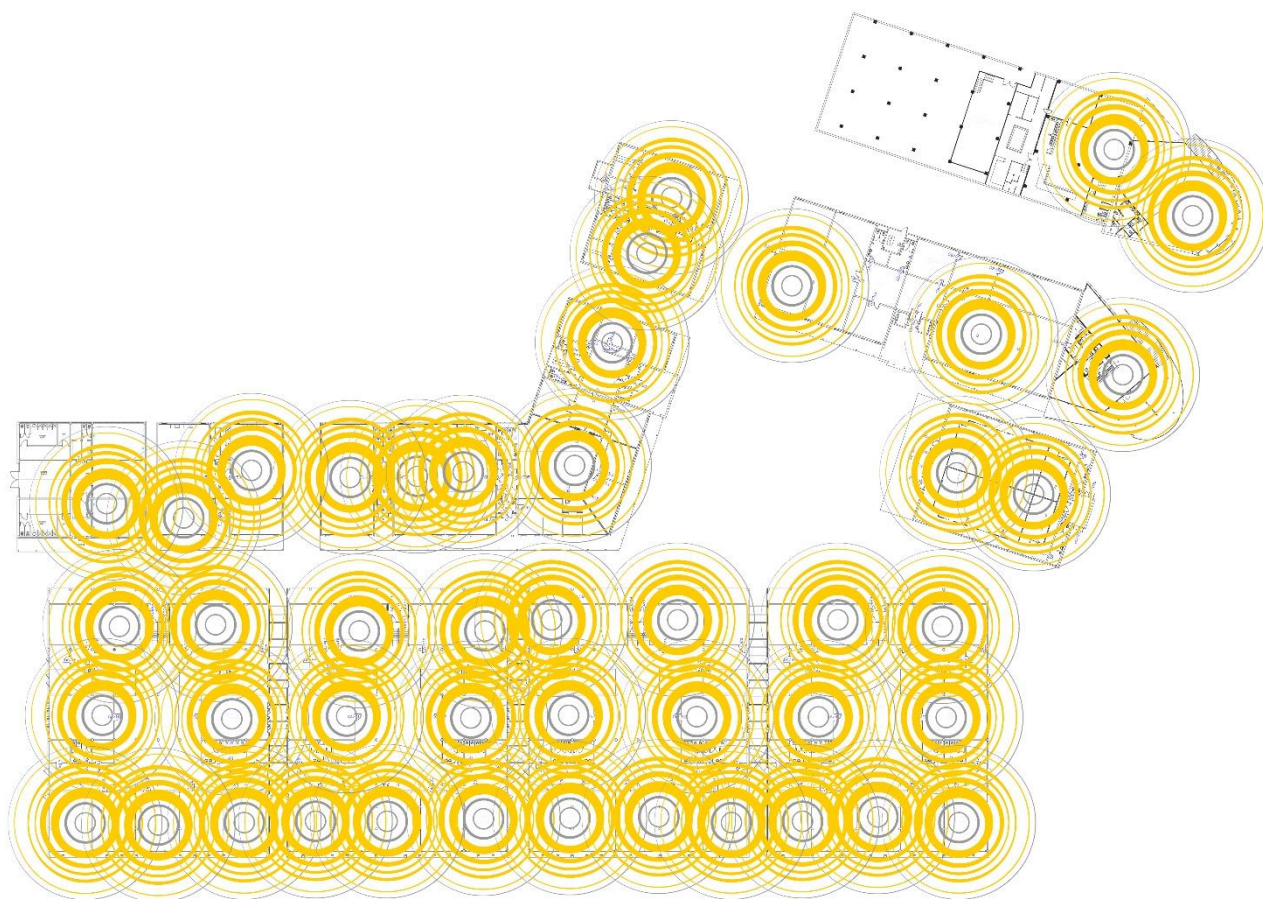

Universitat Autònoma de Barcelona
Servei d'Informàtica

Plànol de distribució d'antenes wifi de Facultat de Ciències de l'Educació

Edifici G

Juliol de 2021

Universitat Autònoma de Barcelona
Servei d'Informàtica

Plànol de distribució d'antenes wifi de Facultat de Ciències de l'Educació

Edifici G5 Planta -1

Juliol de 2021

Universitat Autònoma de Barcelona
Servei d'Informàtica

Plànol de distribució d'antenes wifi de Facultat de Ciències de l'Educació

Edifici G5 Planta 0

Juliol de 2021

Universitat Autònoma de Barcelona
Servei d'Informàtica

Plànol de distribució d'antenes wifi de Facultat de Ciències de l'Educació

Edifici G5 Planta 1

Juliol de 2021

Plànol de distribució d'antenes wifi de Facultat de Ciències de l'Educació

Edifici G6 Planta 0

Juliol de 2021

Universitat Autònoma de Barcelona
Servei d'Informàtica

Plànol de distribució d'antenes wifi de Facultat de Ciències de l'Educació

Edifici G6 Planta 1

Juliol de 2021

Universitat Autònoma de Barcelona
Servei d'Informàtica