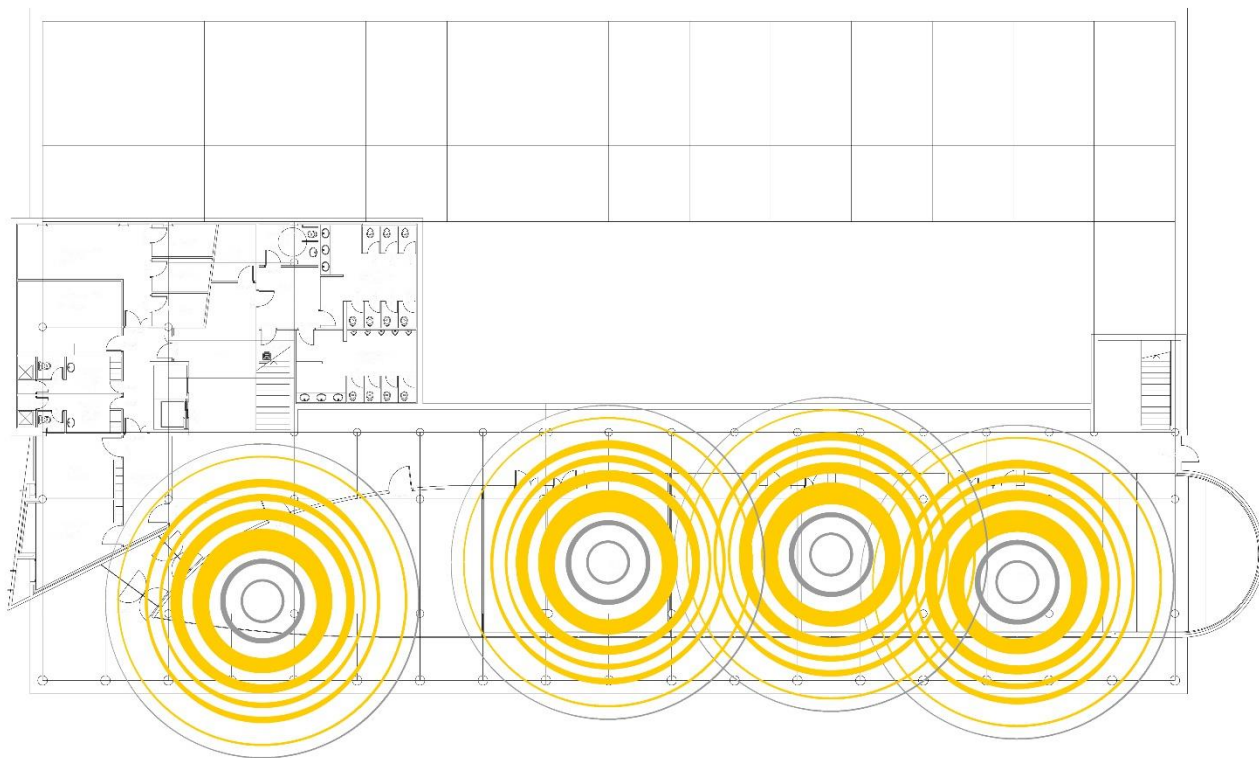

Plànol de distribució d'antenes wifi de Facultat de Ciències de l'Educació

Edifici G5 Planta -1

Juliol de 2021

Universitat Autònoma de Barcelona
Servei d'Informàtica

Plànol de distribució d'antenes wifi de Facultat de Ciències de l'Educació

Edifici G5 Planta 0

Juliol de 2021

Universitat Autònoma de Barcelona
Servei d'Informàtica

Plànol de distribució d'antenes wifi de Facultat de Ciències de l'Educació

Edifici G5 Planta 1

Juliol de 2021

Plànol de distribució d'antenes wifi de Facultat de Ciències de l'Educació

Edifici G6 Planta 0

Juliol de 2021

Universitat Autònoma de Barcelona
Servei d'Informàtica

Plànol de distribució d'antenes wifi de Facultat de Ciències de l'Educació

Edifici G6 Planta 1

Juliol de 2021

Universitat Autònoma de Barcelona
Servei d'Informàtica