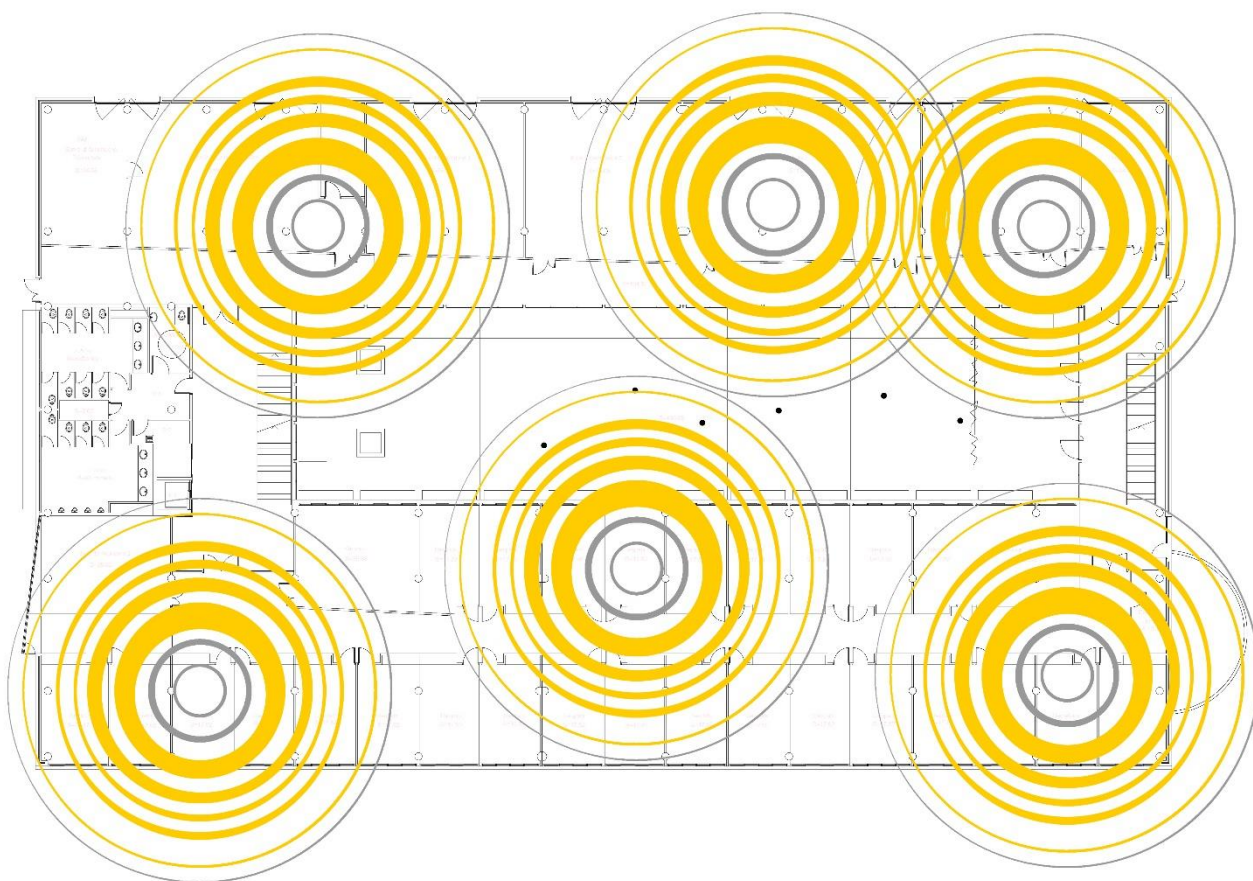

Edifici G5 Planta 0

Juliol de 2021

Universitat Autònoma de Barcelona
Servei d'Informàtica

Plànol de distribució d'antenes wifi de Facultat de Ciències de l'Educació

Edifici G5 Planta 1

Juliol de 2021

Plànol de distribució d'antenes wifi de Facultat de Ciències de l'Educació

Edifici G6 Planta 0

Juliol de 2021

Universitat Autònoma de Barcelona
Servei d'Informàtica

Plànol de distribució d'antenes wifi de Facultat de Ciències de l'Educació

Edifici G6 Planta 1

Juliol de 2021

Universitat Autònoma de Barcelona
Servei d'Informàtica

Plànol de distribució d'antenes wifi de Facultat de Ciències de l'Educació

Edifici G6 Planta 2

Juliol de 2021