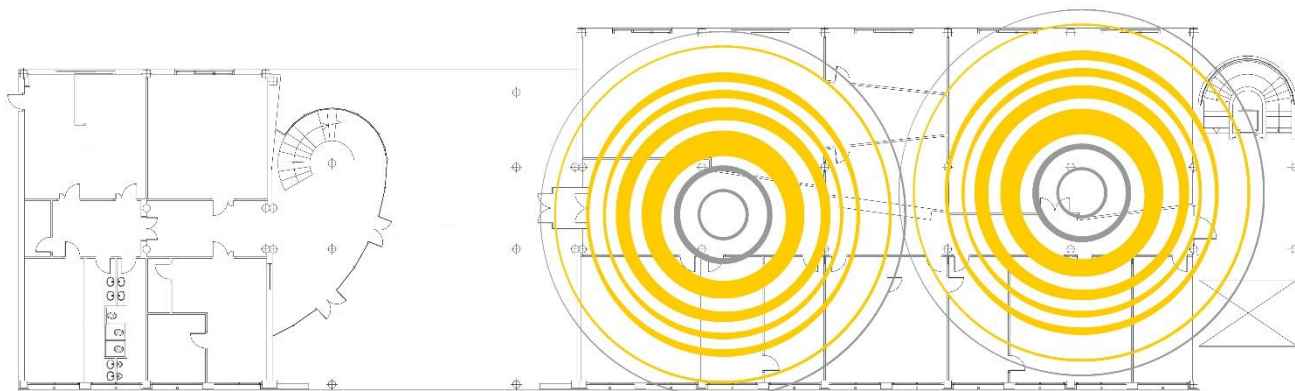

Plànol de distribució d'antenes wifi de Facultat de Ciències de l'Educació

Edifici G5 Planta -1

Juliol de 2021

Universitat Autònoma de Barcelona
Servei d'Informàtica

Plànol de distribució d'antenes wifi de Facultat de Ciències de l'Educació

Edifici G5 Planta 0

Juliol de 2021

Universitat Autònoma de Barcelona
Servei d'Informàtica

Plànol de distribució d'antenes wifi de Facultat de Ciències de l'Educació

Edifici G5 Planta 1

Juliol de 2021

Plànol de distribució d'antenes wifi de Facultat de Ciències de l'Educació