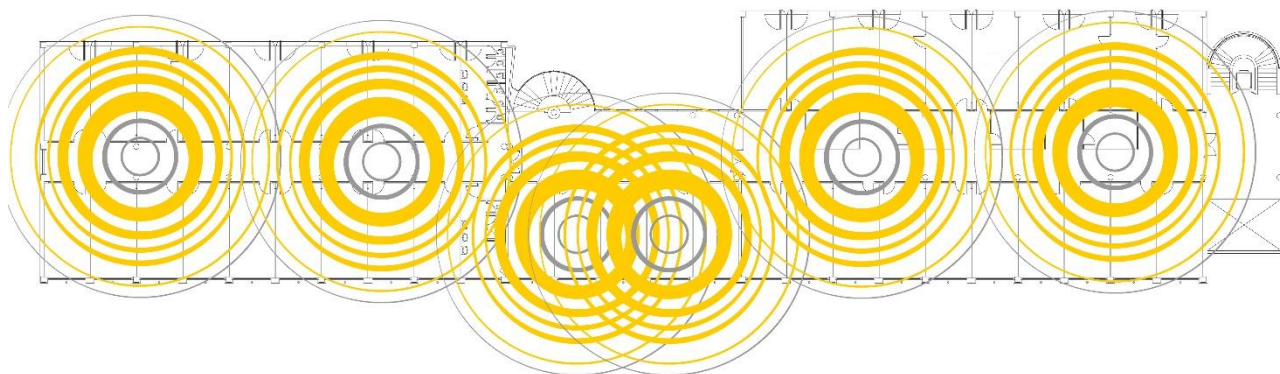

Plànol de distribució d'antenes wifi de Facultat de Ciències de l'Educació

Edifici G5 Planta -1

Juliol de 2021

Universitat Autònoma de Barcelona
Servei d'Informàtica

Plànol de distribució d'antenes wifi de Facultat de Ciències de l'Educació

Edifici G5 Planta 0

Juliol de 2021

Universitat Autònoma de Barcelona
Servei d'Informàtica

Plànol de distribució d'antenes wifi de Facultat de Ciències de l'Educació

Edifici G5 Planta 1

Juliol de 2021

Plànol de distribució d'antenes wifi de Facultat de Ciències de l'Educació

Edifici G6 Planta 0

Juliol de 2021

Universitat Autònoma de Barcelona
Servei d'Informàtica

Plànol de distribució d'antenes wifi de Facultat de Ciències de l'Educació

Edifici G6 Planta 1

Juliol de 2021

Universitat Autònoma de Barcelona
Servei d'Informàtica