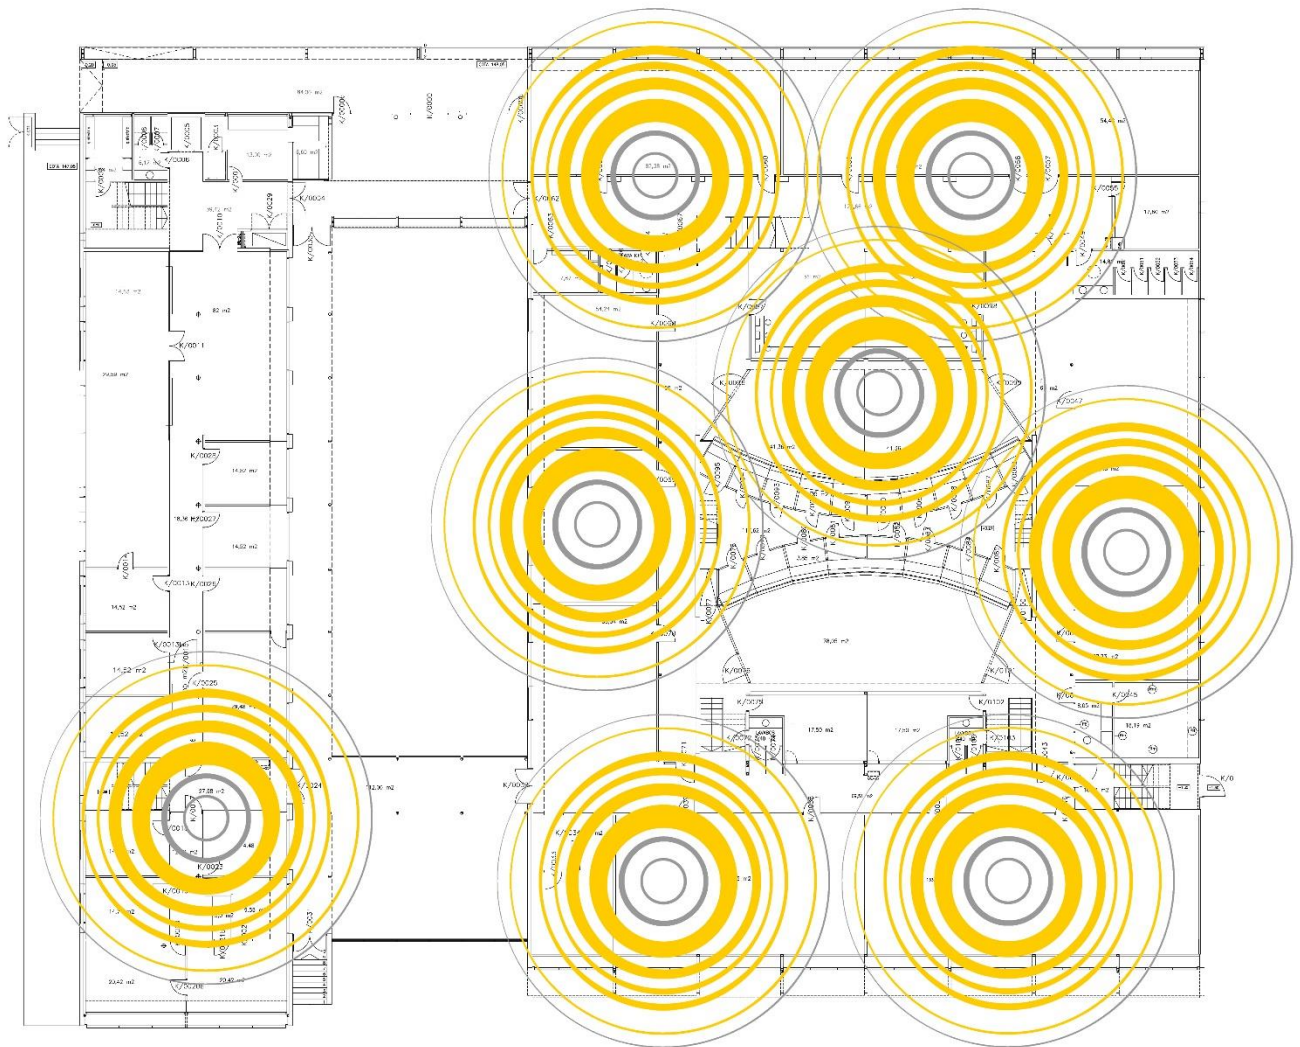

Universitat Autònoma de Barcelona
Servei d'Informàtica

Plànol de distribució d'antenes wifi de Facultat de Traducció i d'Interpretació

Planta 0

Juliol de 2021

Universitat Autònoma de Barcelona
Servei d'Informàtica

Plànol de distribució d'antenes wifi de Facultat de Traducció i d'Interpretació

Planta 1

Juliol de 2021

Universitat Autònoma de Barcelona
Servei d'Informàtica

Plànol de distribució d'antenes wifi de Facultat de Traducció i d'Interpretació

Planta 2

Juliol de 2021