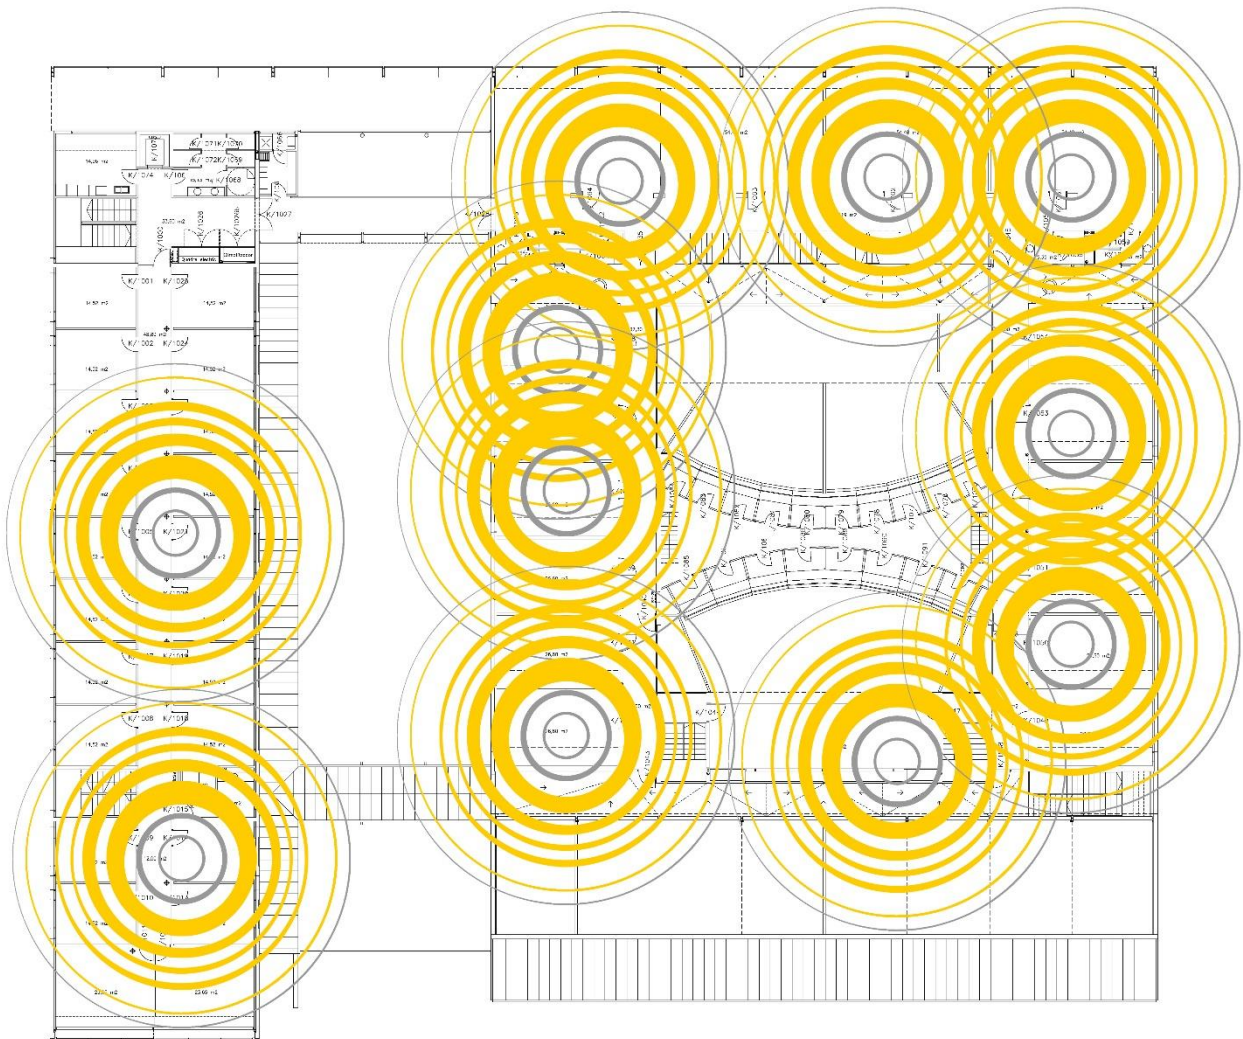

Universitat Autònoma de Barcelona
Servei d'Informàtica

Plànol de distribució d'antenes wifi de Facultat de Traducció i d'Interpretació

Planta 0

Juliol de 2021

Universitat Autònoma de Barcelona
Servei d'Informàtica

Plànol de distribució d'antenes wifi de Facultat de Traducció i d'Interpretació

Planta 1

Juliol de 2021

Universitat Autònoma de Barcelona
Servei d'Informàtica

Plànol de distribució d'antenes wifi de Facultat de Traducció i d'Interpretació

Planta 2

Juliol de 2021