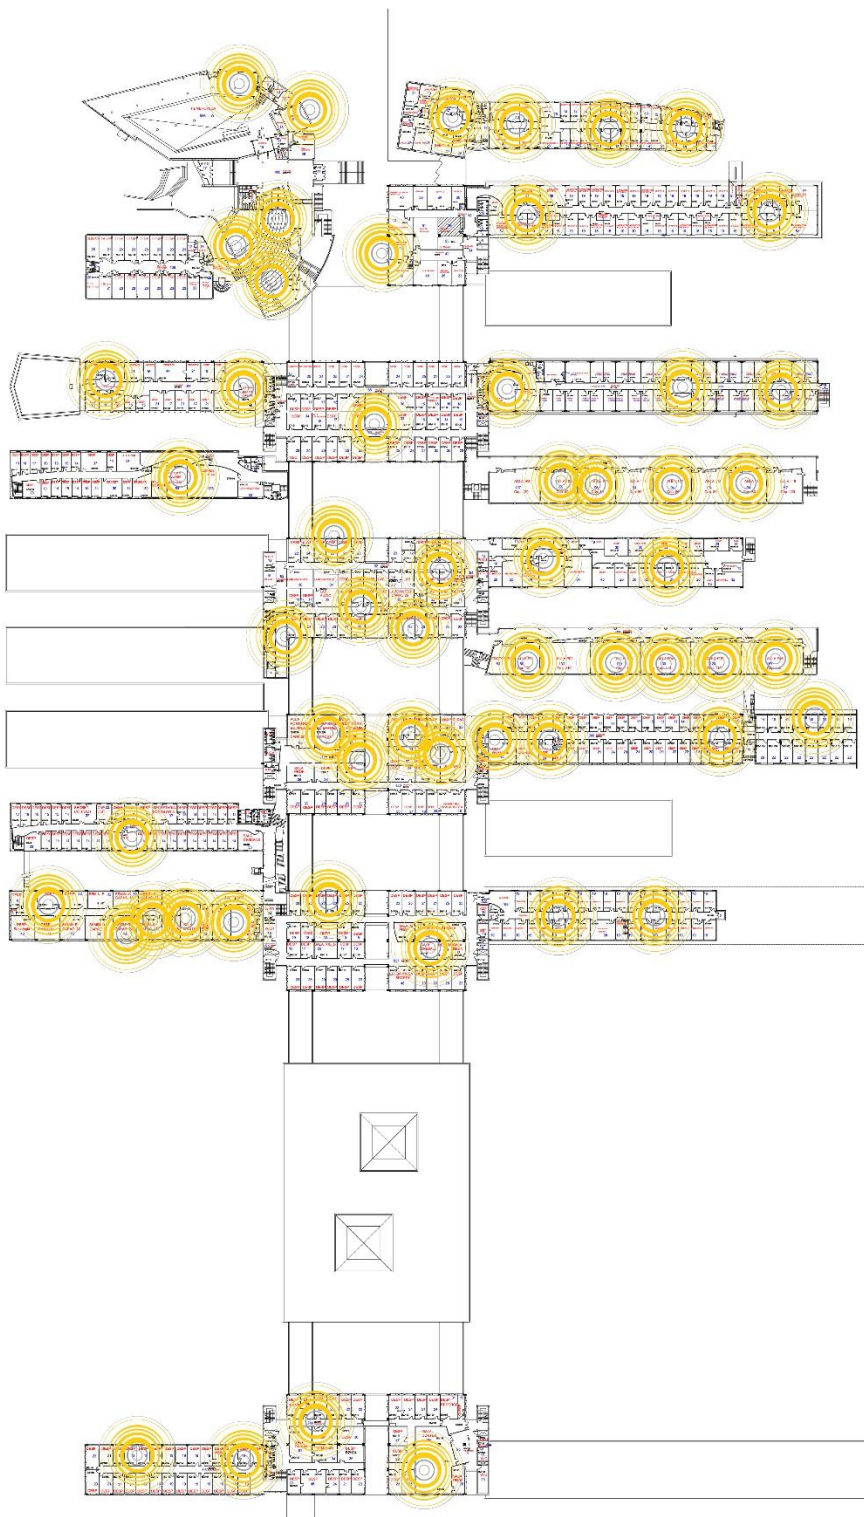

Plànol de distribució d'antenes wifi d'Edifici B

Planta -2

Juliol de 2021

Universitat Autònoma de Barcelona
Servei d'Informàtica

Plànol de distribució d'antenes wifi d'Edifici B

Planta -1

Juliol de 2021

Plànol de distribució d'antenes wifi d'Edifici B

Planta 0

Juliol de 2021

Plànol de distribució d'antenes wifi d'Edifici B

Planta 1

Juliol de 2021

Plànol de distribució d'antenes wifi d'Edifici B

Planta 2

Juliol de 2021