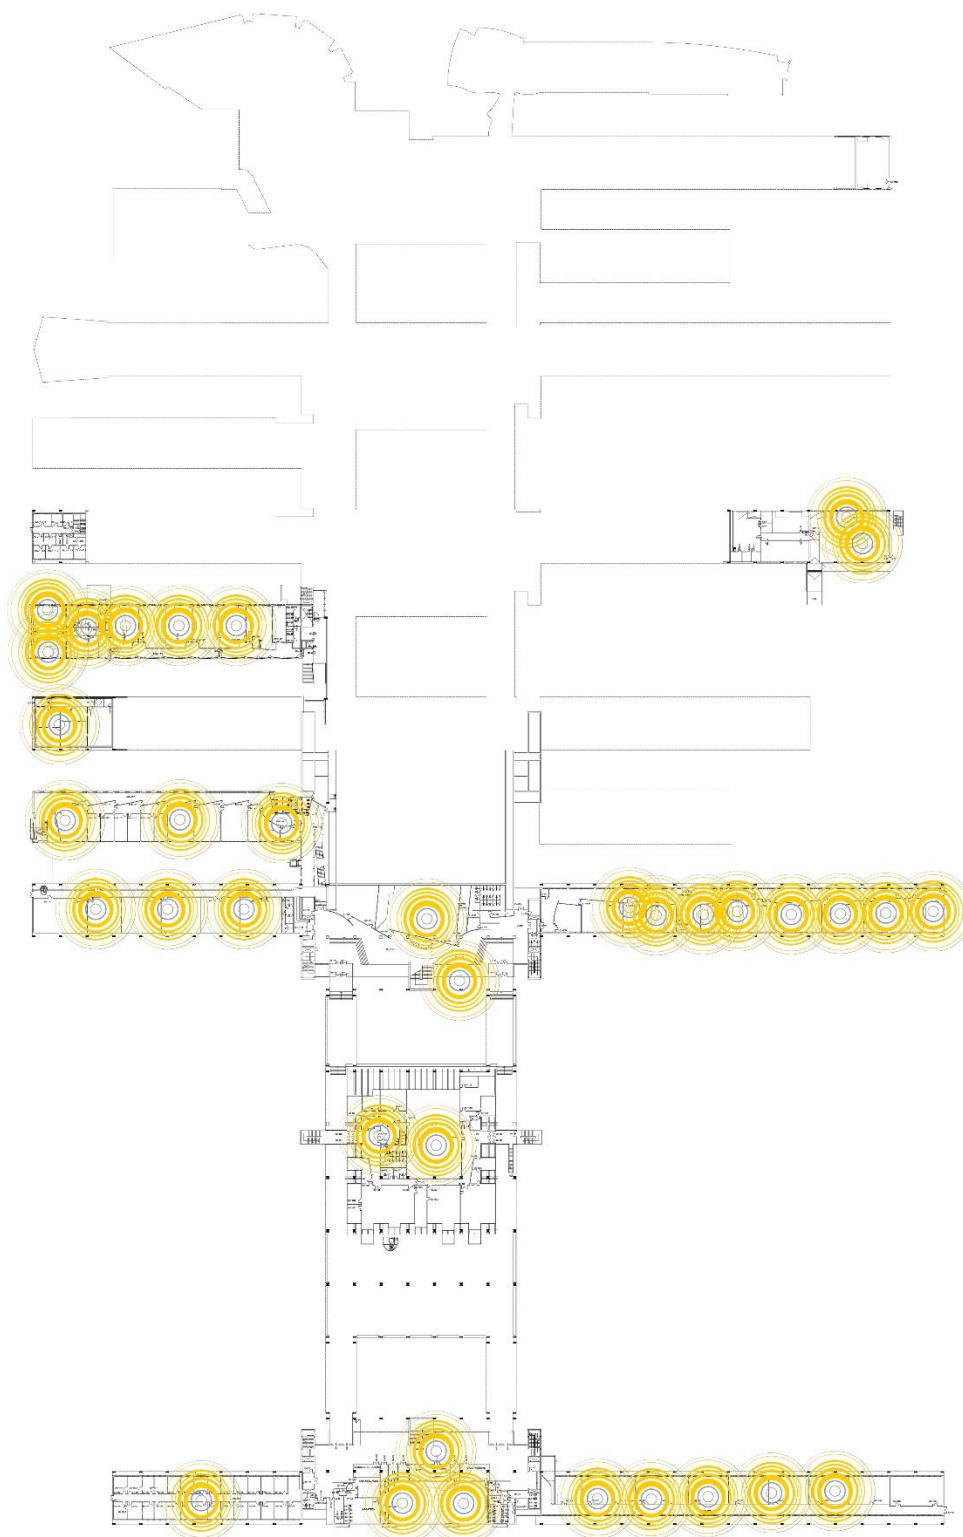

Plànol de distribució d'antenes wifi d'Edifici B

Planta -2

Juliol de 2021

Universitat Autònoma de Barcelona
Servei d'Informàtica

Plànol de distribució d'antenes wifi d'Edifici B

Planta -1

Juliol de 2021

Plànol de distribució d'antenes wifi d'Edifici B

Planta 0

Juliol de 2021

Plànol de distribució d'antenes wifi d'Edifici B

Planta 1

Juliol de 2021

Plànol de distribució d'antenes wifi d'Edifici B

Planta 2

Juliol de 2021