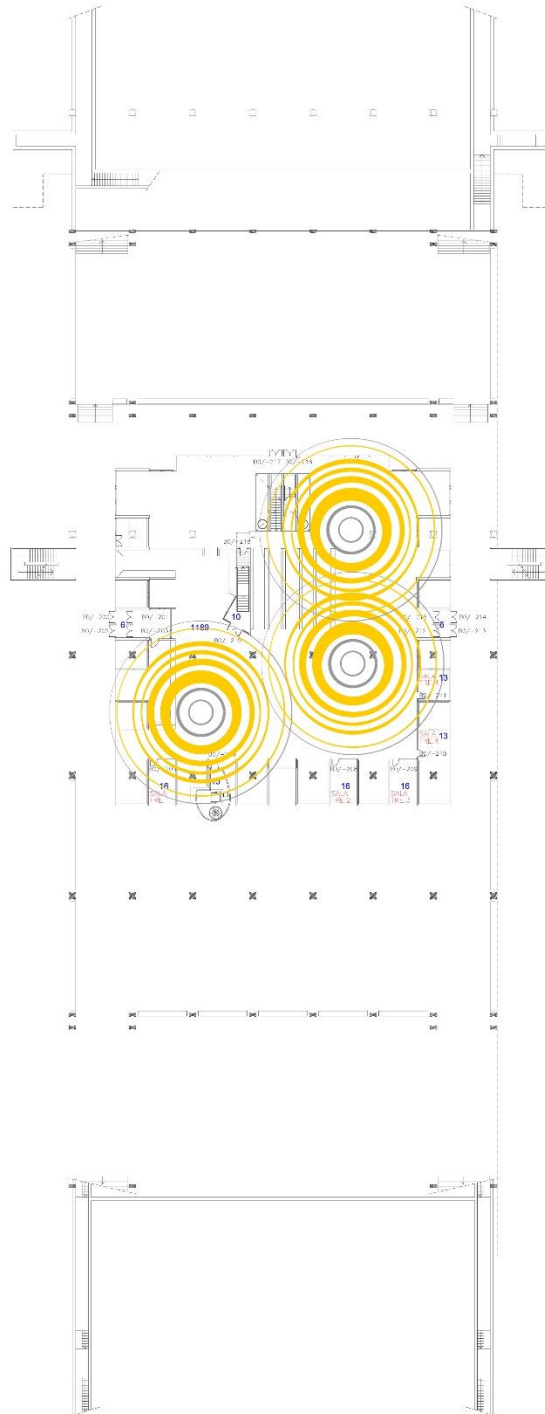

Plànol de distribució d'antenes wifi d'Edifici B

Planta -2

Juliol de 2021

Universitat Autònoma de Barcelona
Servei d'Informàtica

Plànol de distribució d'antenes wifi d'Edifici B

Planta -1

Juliol de 2021

Plànol de distribució d'antenes wifi d'Edifici B

Planta 0

Juliol de 2021

Plànol de distribució d'antenes wifi d'Edifici B

Planta 1

Juliol de 2021

Plànol de distribució d'antenes wifi d'Edifici B

Planta 2

Juliol de 2021