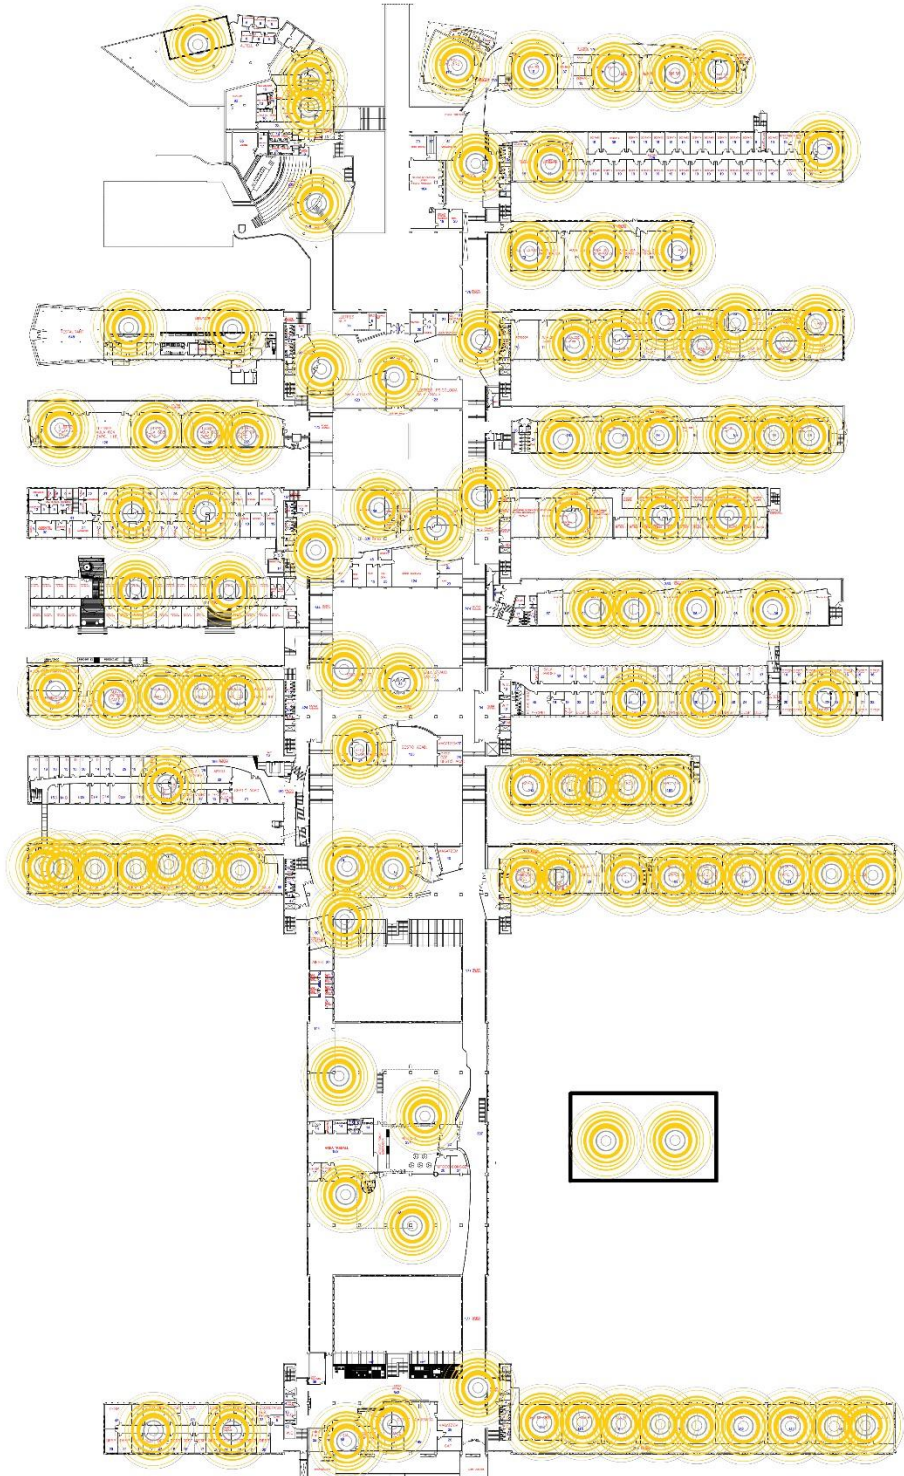

Plànol de distribució d'antenes wifi d'Edifici B

Planta -2

Juliol de 2021

Universitat Autònoma de Barcelona
Servei d'Informàtica

Plànol de distribució d'antenes wifi d'Edifici B

Planta -1

Juliol de 2021

Plànol de distribució d'antenes wifi d'Edifici B

Planta 0

Juliol de 2021

Plànol de distribució d'antenes wifi d'Edifici B

Planta 1

Juliol de 2021

Plànol de distribució d'antenes wifi d'Edifici B

Planta 2

Juliol de 2021