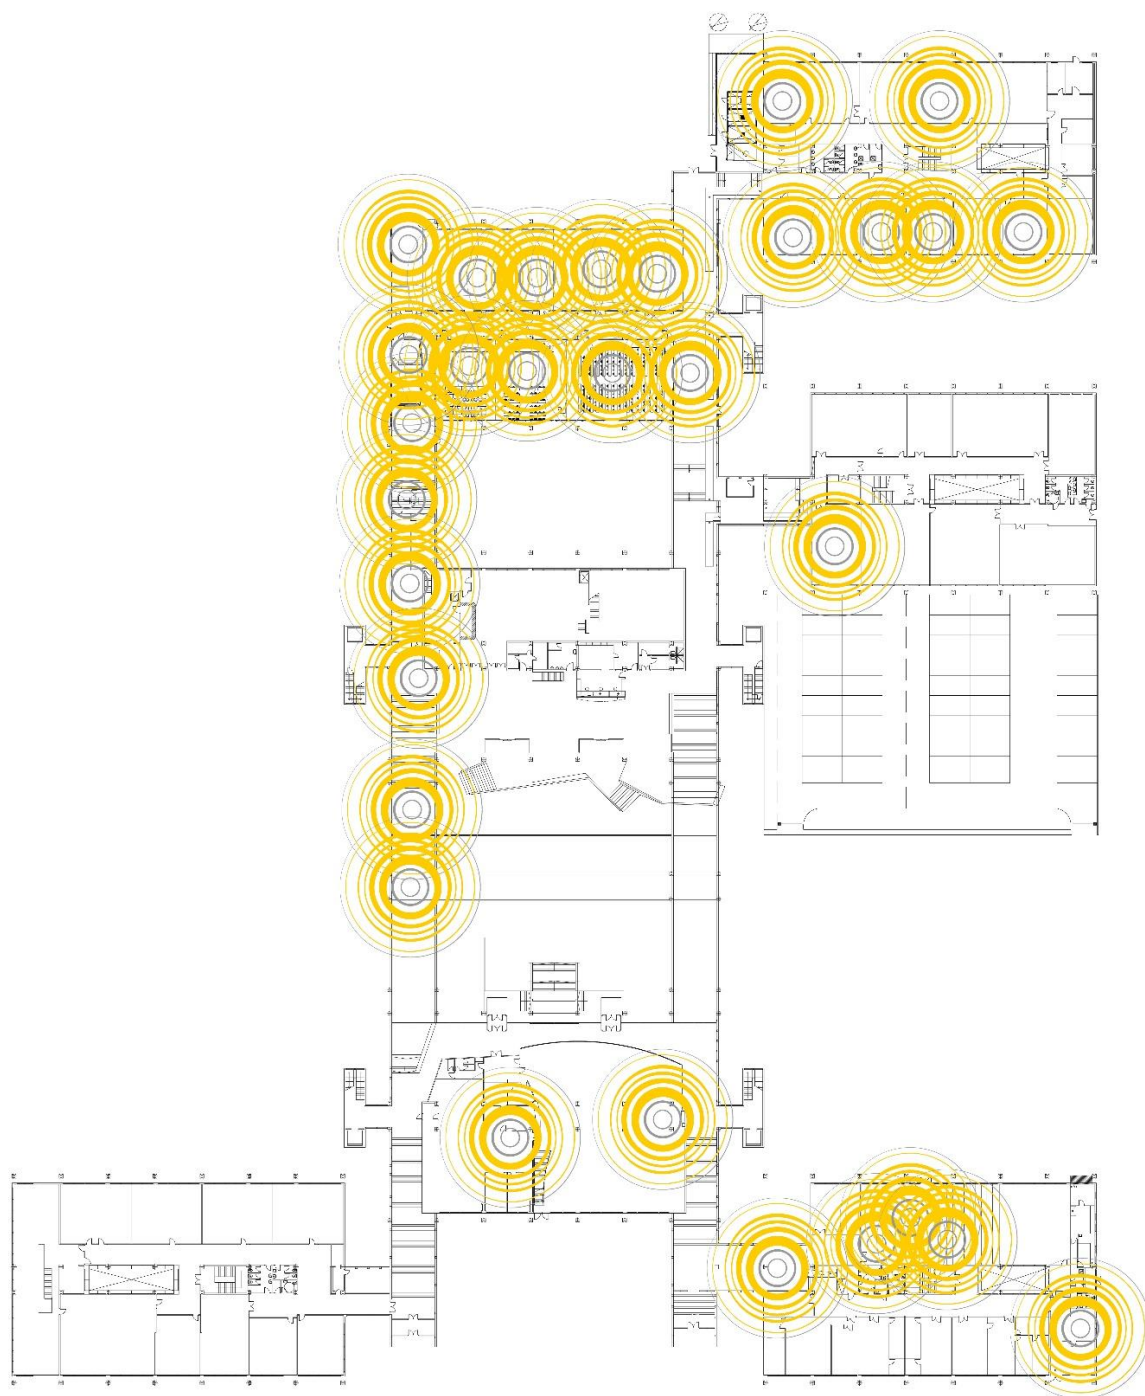

Universitat Autònoma de Barcelona
Servei d'Informàtica

Plànol de distribució d'antenes wifi d'Edifici M

Planta 0

Juny de 2022

Universitat Autònoma de Barcelona
Servei d'Informàtica

Plànol de distribució d'antenes wifi d'Edifici M

Planta 1

Juny de 2022

Plànol de distribució d'antenes wifi de Facultat d'Edifici M

Planta 2

Juny de 2022

Universitat Autònoma de Barcelona
Servei d'Informàtica

Plànol de distribució d'antenes wifi d'Edifici M

Planta 3

Juny de 2022