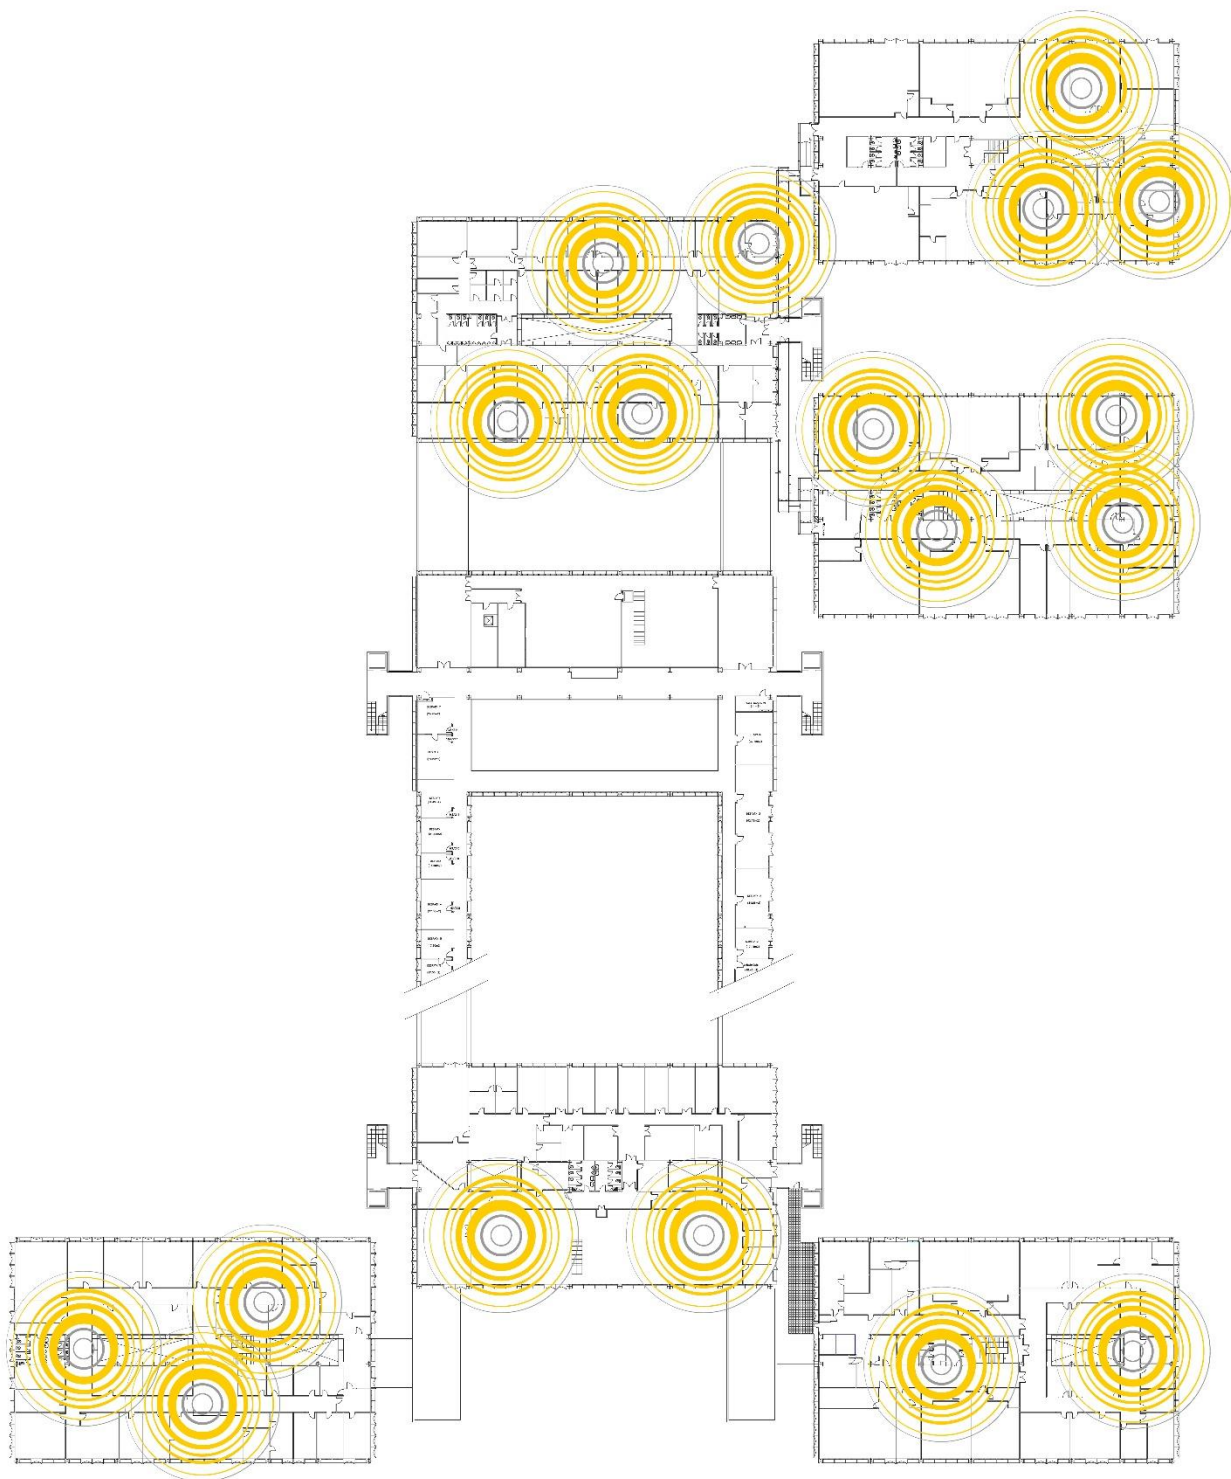

Universitat Autònoma de Barcelona
Servei d'Informàtica

Plànol de distribució d'antenes wifi d'Edifici M

Planta 0

Juny de 2022

Universitat Autònoma de Barcelona
Servei d'Informàtica

Plànol de distribució d'antenes wifi d'Edifici M

Planta 1

Juny de 2022

Plànol de distribució d'antenes wifi de Facultat d'Edifici M

Planta 2

Juny de 2022

Universitat Autònoma de Barcelona
Servei d'Informàtica

Plànol de distribució d'antenes wifi d'Edifici M

Planta 3

Juny de 2022