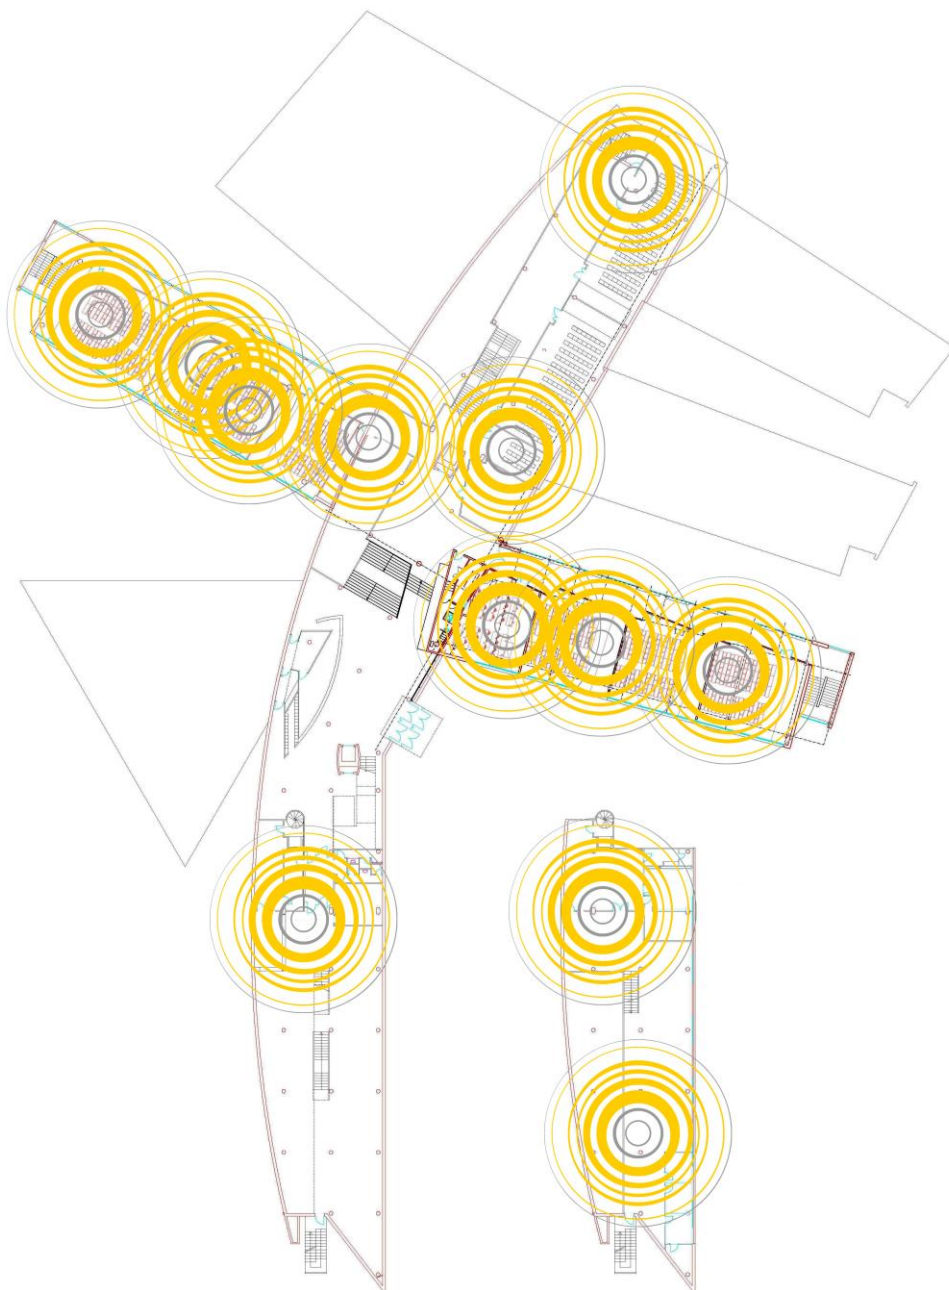

Universitat Autònoma de Barcelona  
**Servei d'Informàtica**

Plànol de distribució d'antenes wifi de Campus de Sabadell

---

Planta -1

Juny de 2018

Universitat Autònoma de Barcelona  
**Servei d'Informàtica**

Plànol de distribució d'antenes wifi de Campus de Sabadell

---

Planta 0

Juny de 2018

Universitat Autònoma de Barcelona  
**Servei d'Informàtica**

Plànol de distribució d'antenes wifi de Campus de Sabadell

---

Planta 1

Juny de 2018

## Plànol de distribució d'antenes wifi de Campus de Sabadell

Planta 2

Juny de 2018