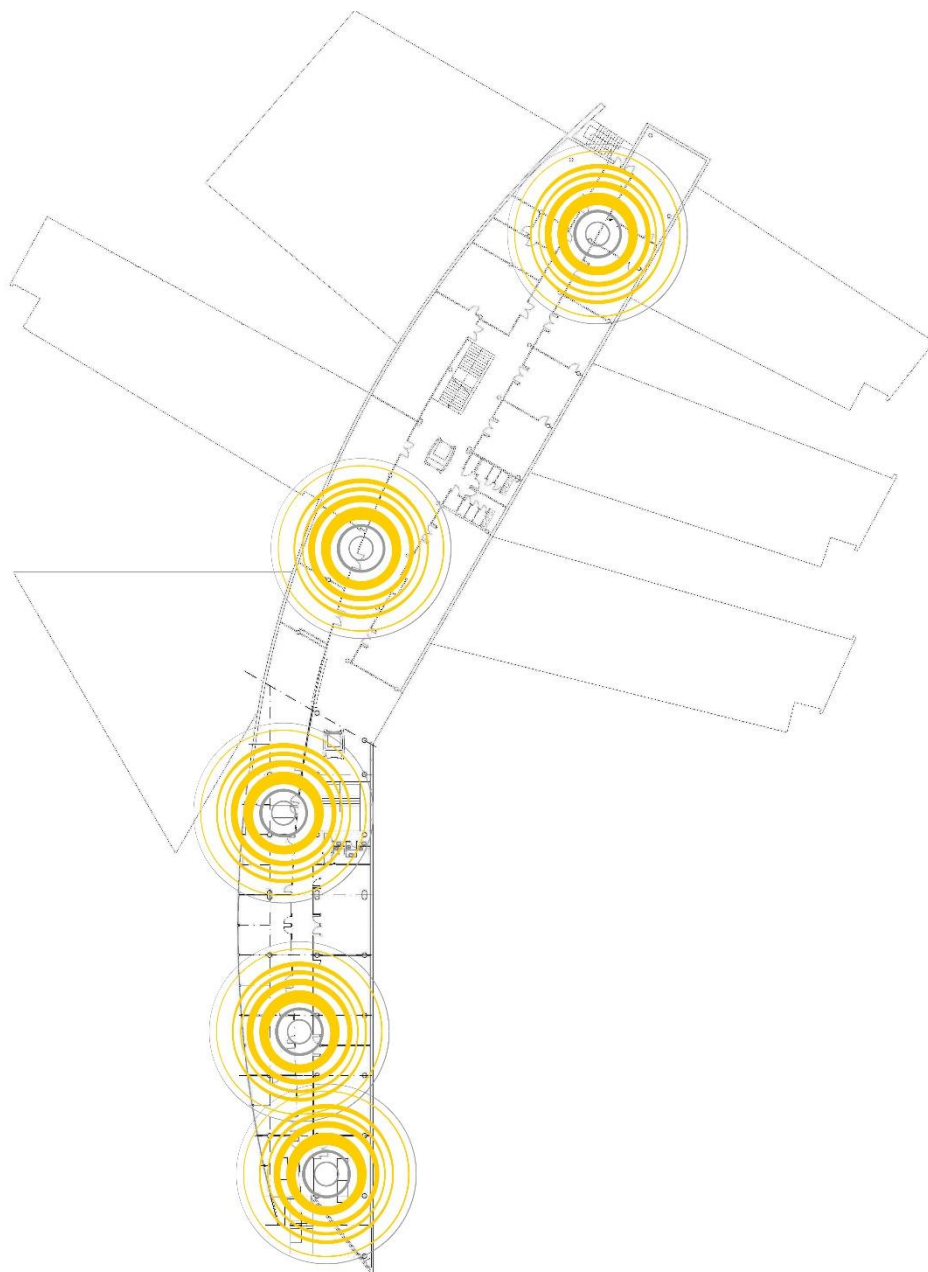

Universitat Autònoma de Barcelona  
**Servei d'Informàtica**

Plànol de distribució d'antenes wifi de Campus de Sabadell

---

Planta -1

Juny de 2018

Universitat Autònoma de Barcelona  
**Servei d'Informàtica**

Plànol de distribució d'antenes wifi de Campus de Sabadell

---

Planta 0

Juny de 2018

Universitat Autònoma de Barcelona  
**Servei d'Informàtica**

Plànol de distribució d'antenes wifi de Campus de Sabadell

---

## Plànol de distribució d'antenes wifi de Campus de Sabadell

Planta 2

Juny de 2018