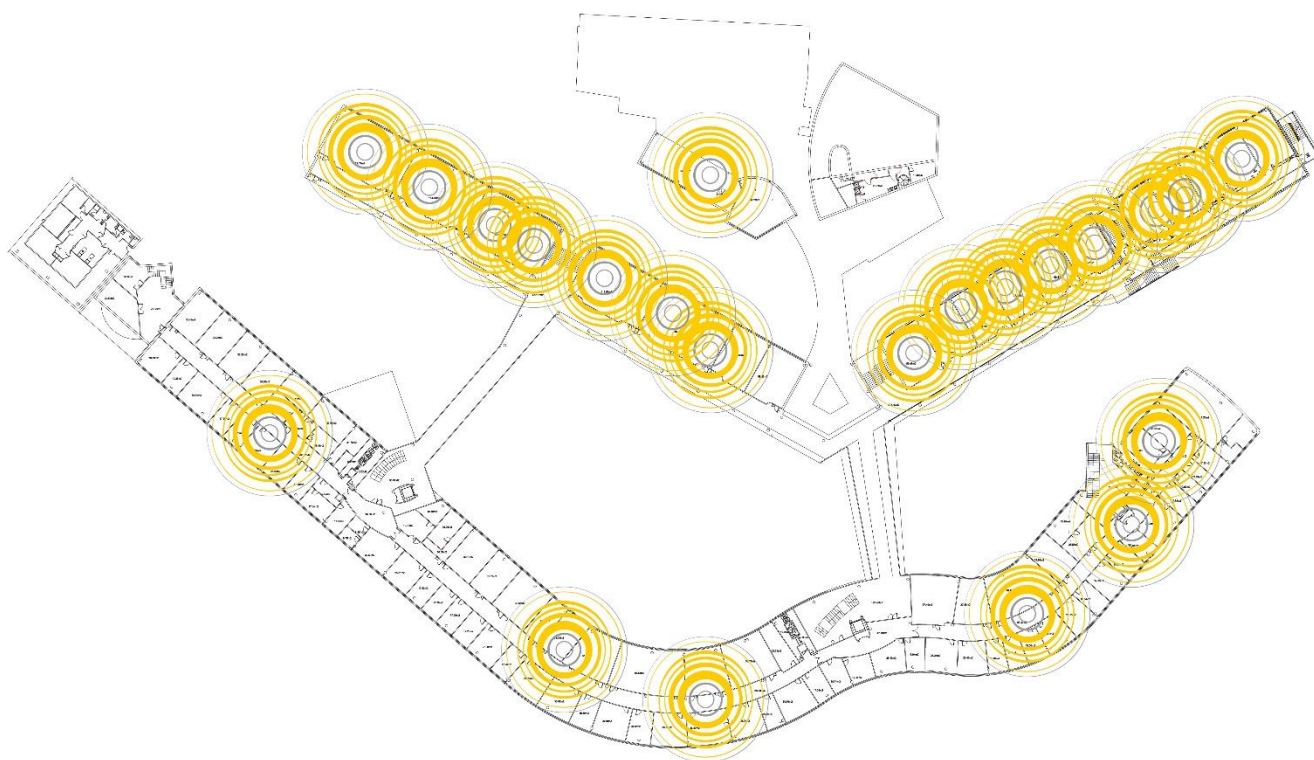

Plànol de distribució d'antenes wifi de Facultat de Veterinària

Planta 0

Juliol de 2021

Universitat Autònoma de Barcelona
Servei d'Informàtica

Plànol de distribució d'antenes wifi de Facultat de Veterinària

Planta 1

Juliol de 2021

Plànol de distribució d'antenes wifi de Facultat de Veterinària

Planta 2

Juliol de 2021

Plànol de distribució d'antenes wifi de Facultat de Veterinària

Planta 3

Juliol de 2021