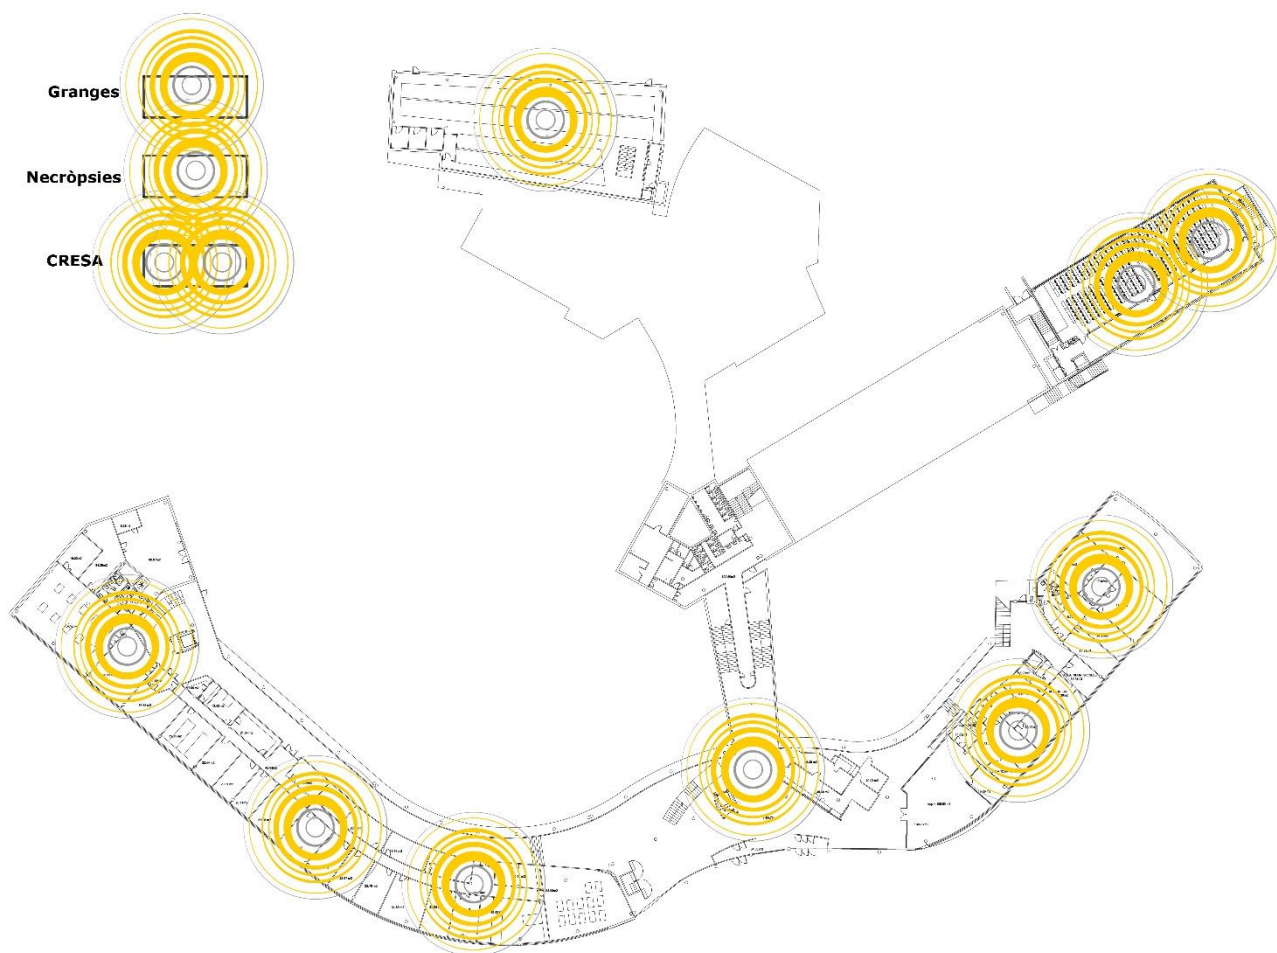

Plànol de distribució d'antenes wifi de Facultat de Veterinària

Planta 0

Juliol de 2021

Universitat Autònoma de Barcelona
Servei d'Informàtica

Plànol de distribució d'antenes wifi de Facultat de Veterinària

Planta 1

Juliol de 2021

Plànol de distribució d'antenes wifi de Facultat de Veterinària

Planta 2

Juliol de 2021

Plànol de distribució d'antenes wifi de Facultat de Veterinària

Planta 3

Juliol de 2021