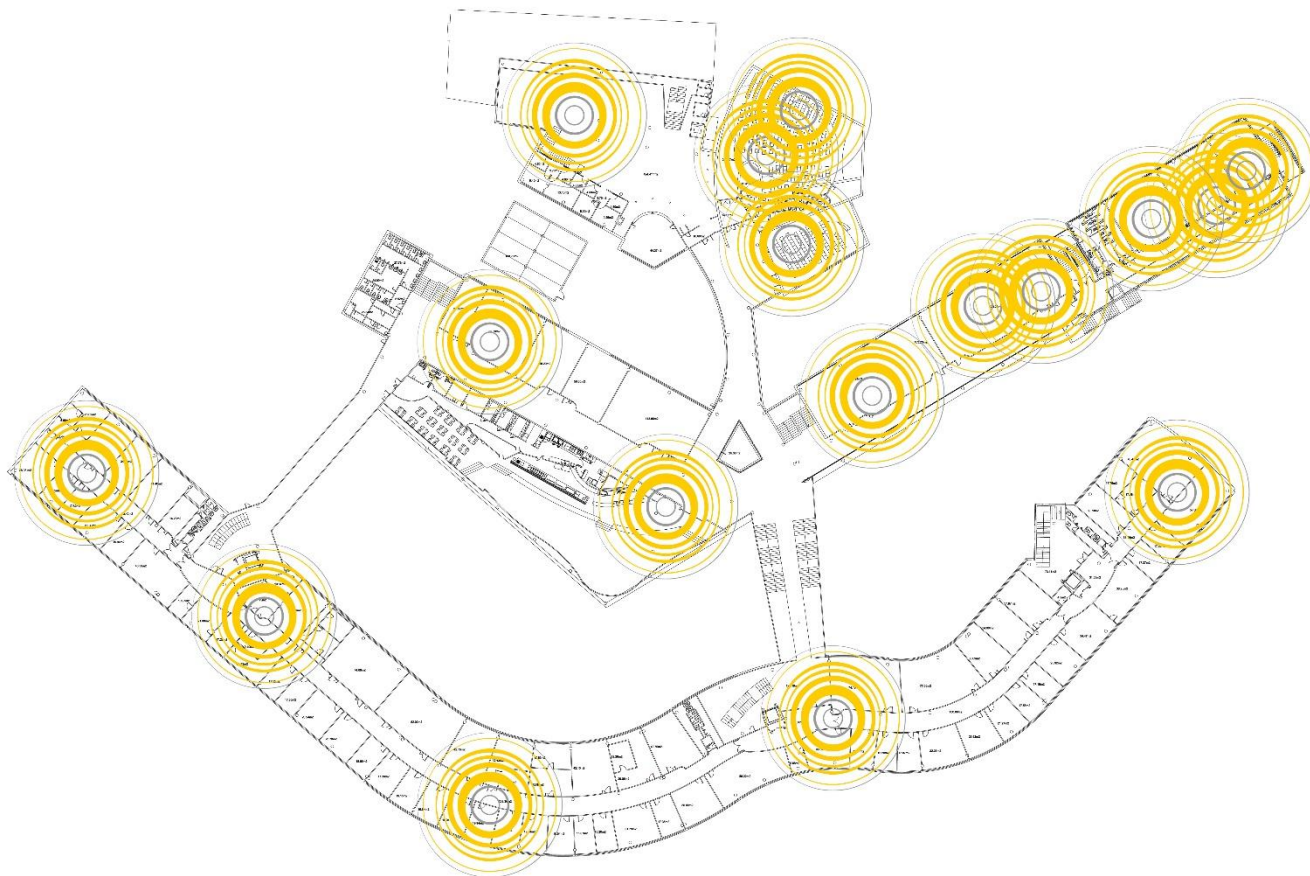

Plànol de distribució d'antenes wifi de Facultat de Veterinària

Planta 0

Juliol de 2021

Universitat Autònoma de Barcelona
Servei d'Informàtica

Plànol de distribució d'antenes wifi de Facultat de Veterinària

Planta 1

Juliol de 2021

Plànol de distribució d'antenes wifi de Facultat de Veterinària

Planta 2

Juliol de 2021

Plànol de distribució d'antenes wifi de Facultat de Veterinària

Planta 3

Juliol de 2021