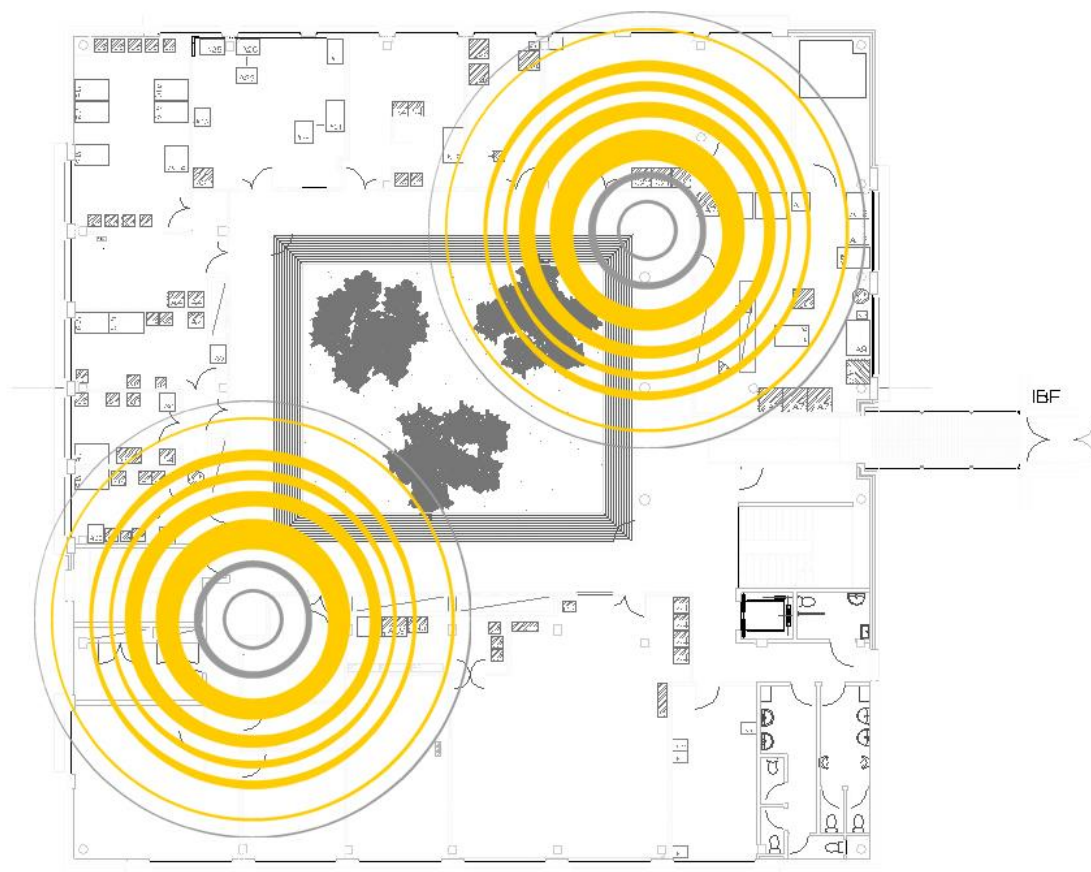

Universitat Autònoma de Barcelona  
**Servei d'Informàtica**

Plànol de distribució d'antenes wifi de Mòdul de Recerca B

Planta -2

Gener de 2018

Universitat Autònoma de Barcelona  
**Servei d'Informàtica**

Plànol de distribució d'antenes wifi de Mòdul de Recerca B

Planta -1

Gener de 2018

Universitat Autònoma de Barcelona  
**Servei d'Informàtica**

Plànol de distribució d'antenes wifi de Mòdul de Recerca B

Planta 0

Gener de 2018

Universitat Autònoma de Barcelona  
**Servei d'Informàtica**

Plànol de distribució d'antenes wifi de Mòdul de Recerca B

Planta 1

Gener de 2018