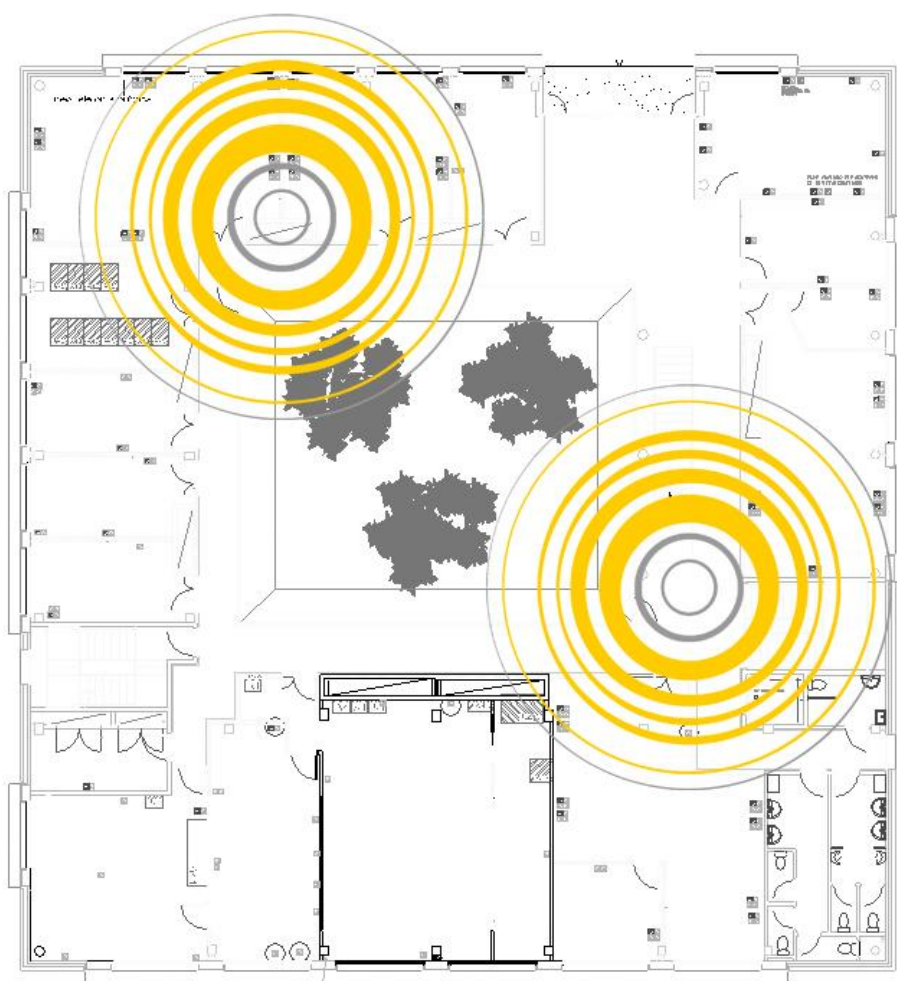

Universitat Autònoma de Barcelona  
**Servei d'Informàtica**

Plànol de distribució d'antenes wifi de Mòdul de Recerca B

Planta -2

Gener de 2018

Universitat Autònoma de Barcelona  
**Servei d'Informàtica**

Plànol de distribució d'antenes wifi de Mòdul de Recerca B

Planta -1

Gener de 2018

Universitat Autònoma de Barcelona  
**Servei d'Informàtica**

Plànol de distribució d'antenes wifi de Mòdul de Recerca B

Planta 0

Gener de 2018

Universitat Autònoma de Barcelona  
**Servei d'Informàtica**

Plànol de distribució d'antenes wifi de Mòdul de Recerca B

Planta 1

Gener de 2018