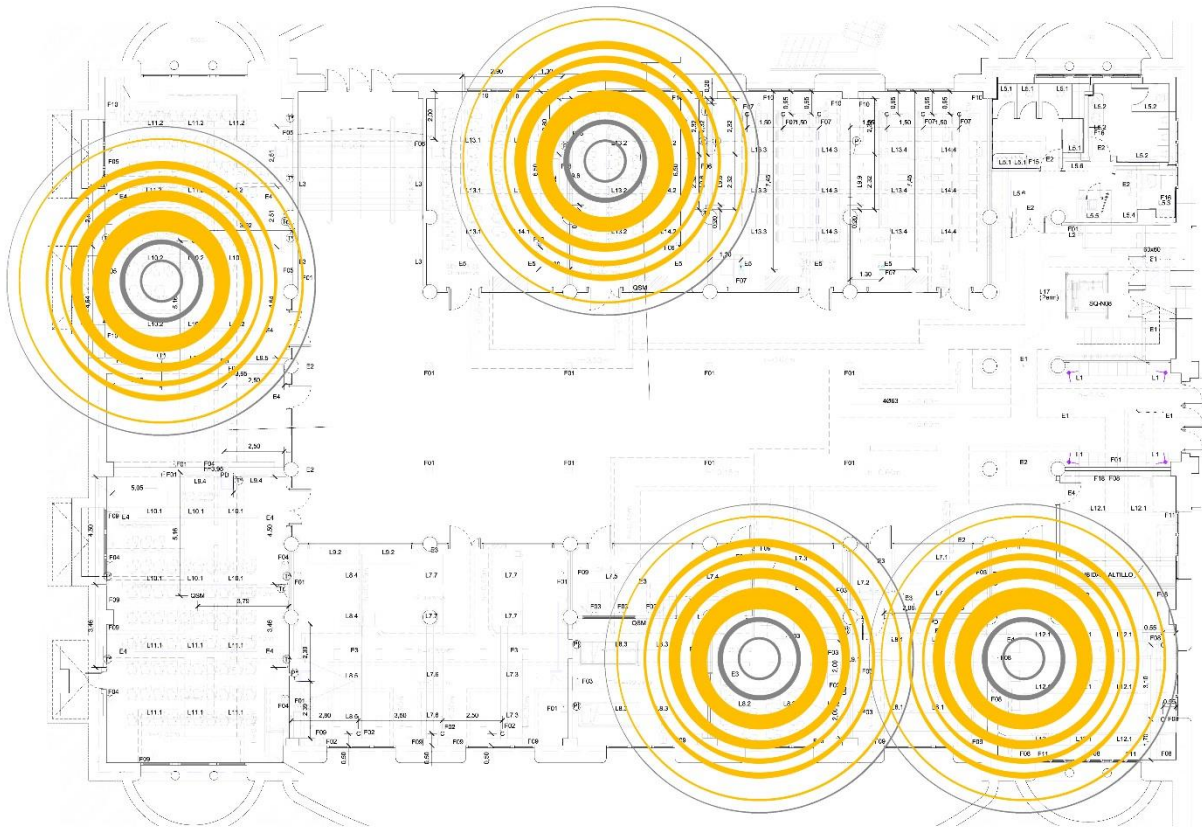

Plànol de distribució d'antenes wifi d'UD Sant Pau

Planta -1

Abril de 2018

Universitat Autònoma de Barcelona  
**Servei d'Informàtica**

Plànol de distribució d'antenes wifi d'UD Sant Pau

Planta 0

Abril de 2018

Plànol de distribució d'antenes wifi d'UD Sant Pau

Planta 1

Abril de 2018