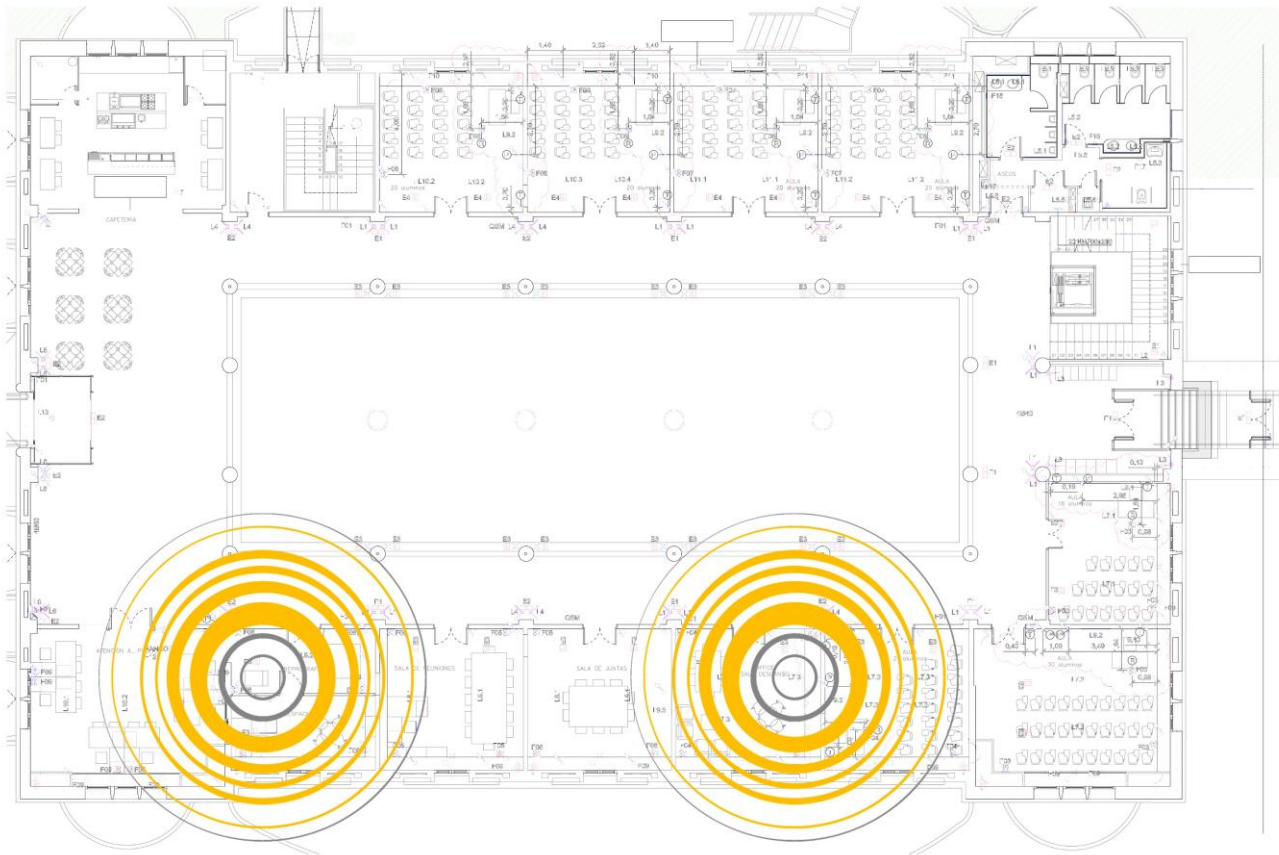

Plànol de distribució d'antenes wifi d'UD Sant Pau

Planta -1

Abril de 2018

Universitat Autònoma de Barcelona  
**Servei d'Informàtica**

Plànol de distribució d'antenes wifi d'UD Sant Pau

Planta 0

Abril de 2018

Plànol de distribució d'antenes wifi d'UD Sant Pau

Planta 1

Abril de 2018