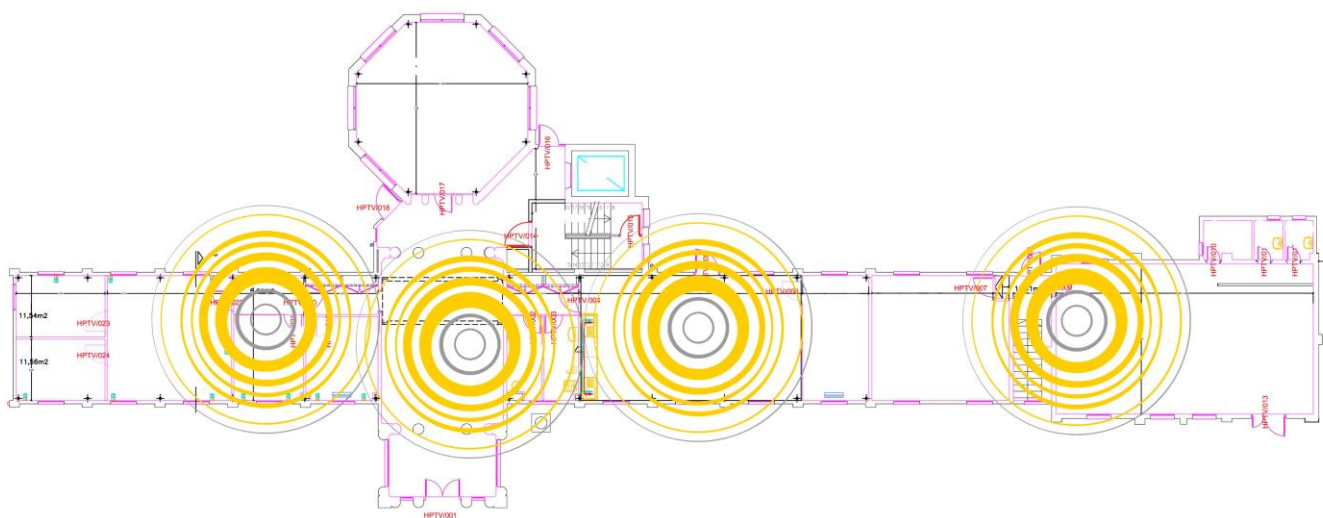

Universitat Autònoma de Barcelona
Servei d'Informàtica

Plànol de distribució d'antenes wifi d'UD Parc Taulí
Edifici Centenari

Planta 0

Gener de 2018

Universitat Autònoma de Barcelona
Servei d'Informàtica

Plànol de distribució d'antenes wifi d'UD Parc Taulí
Edifici Victòria Eugènia

Planta 0

Gener de 2018

Universitat Autònoma de Barcelona
Servei d'Informàtica

Plànol de distribució d'antenes wifi d'UD Parc Taulí
Edifici Victòria Eugènia

Planta 1

Gener de 2018

Universitat Autònoma de Barcelona
Servei d'Informàtica