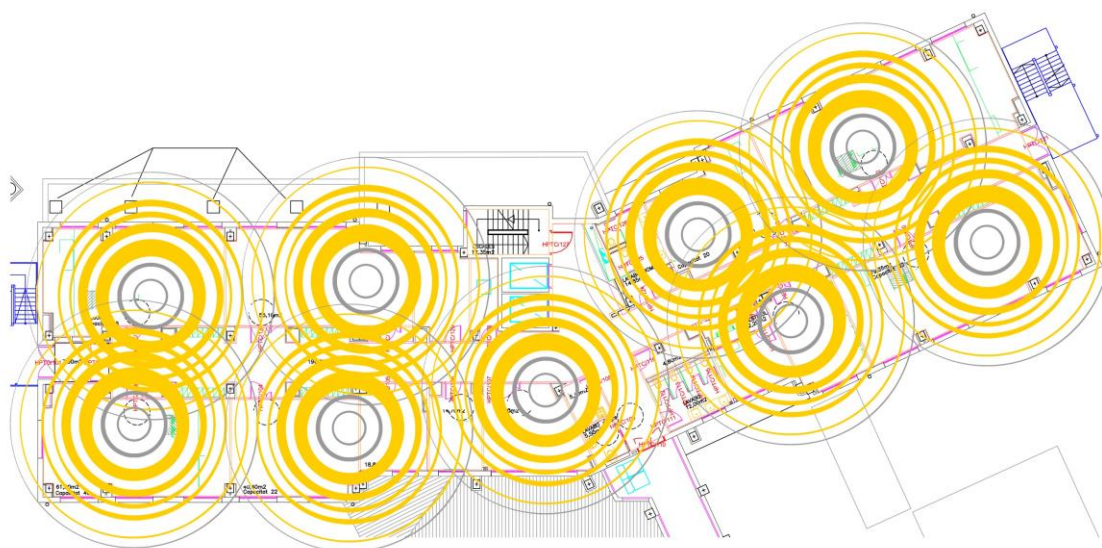

Universitat Autònoma de Barcelona
Servei d'Informàtica

Plànol de distribució d'antenes wifi d'UD Parc Taulí
Edifici Centenari

Planta 0

Gener de 2018

Universitat Autònoma de Barcelona
Servei d'Informàtica

Plànol de distribució d'antenes wifi d'UD Parc Taulí
Edifici Victòria Eugènia

Planta 0

Gener de 2018

Universitat Autònoma de Barcelona
Servei d'Informàtica

Plànol de distribució d'antenes wifi d'UD Parc Taulí
Edifici Victòria Eugènia

Planta 1

Gener de 2018

Universitat Autònoma de Barcelona
Servei d'Informàtica

Plànol de distribució d'antenes wifi d'UD Parc Taulí
Edifici Salut (Provisional)

Planta 0

Gener de 2018

Pendent de posar el plànol